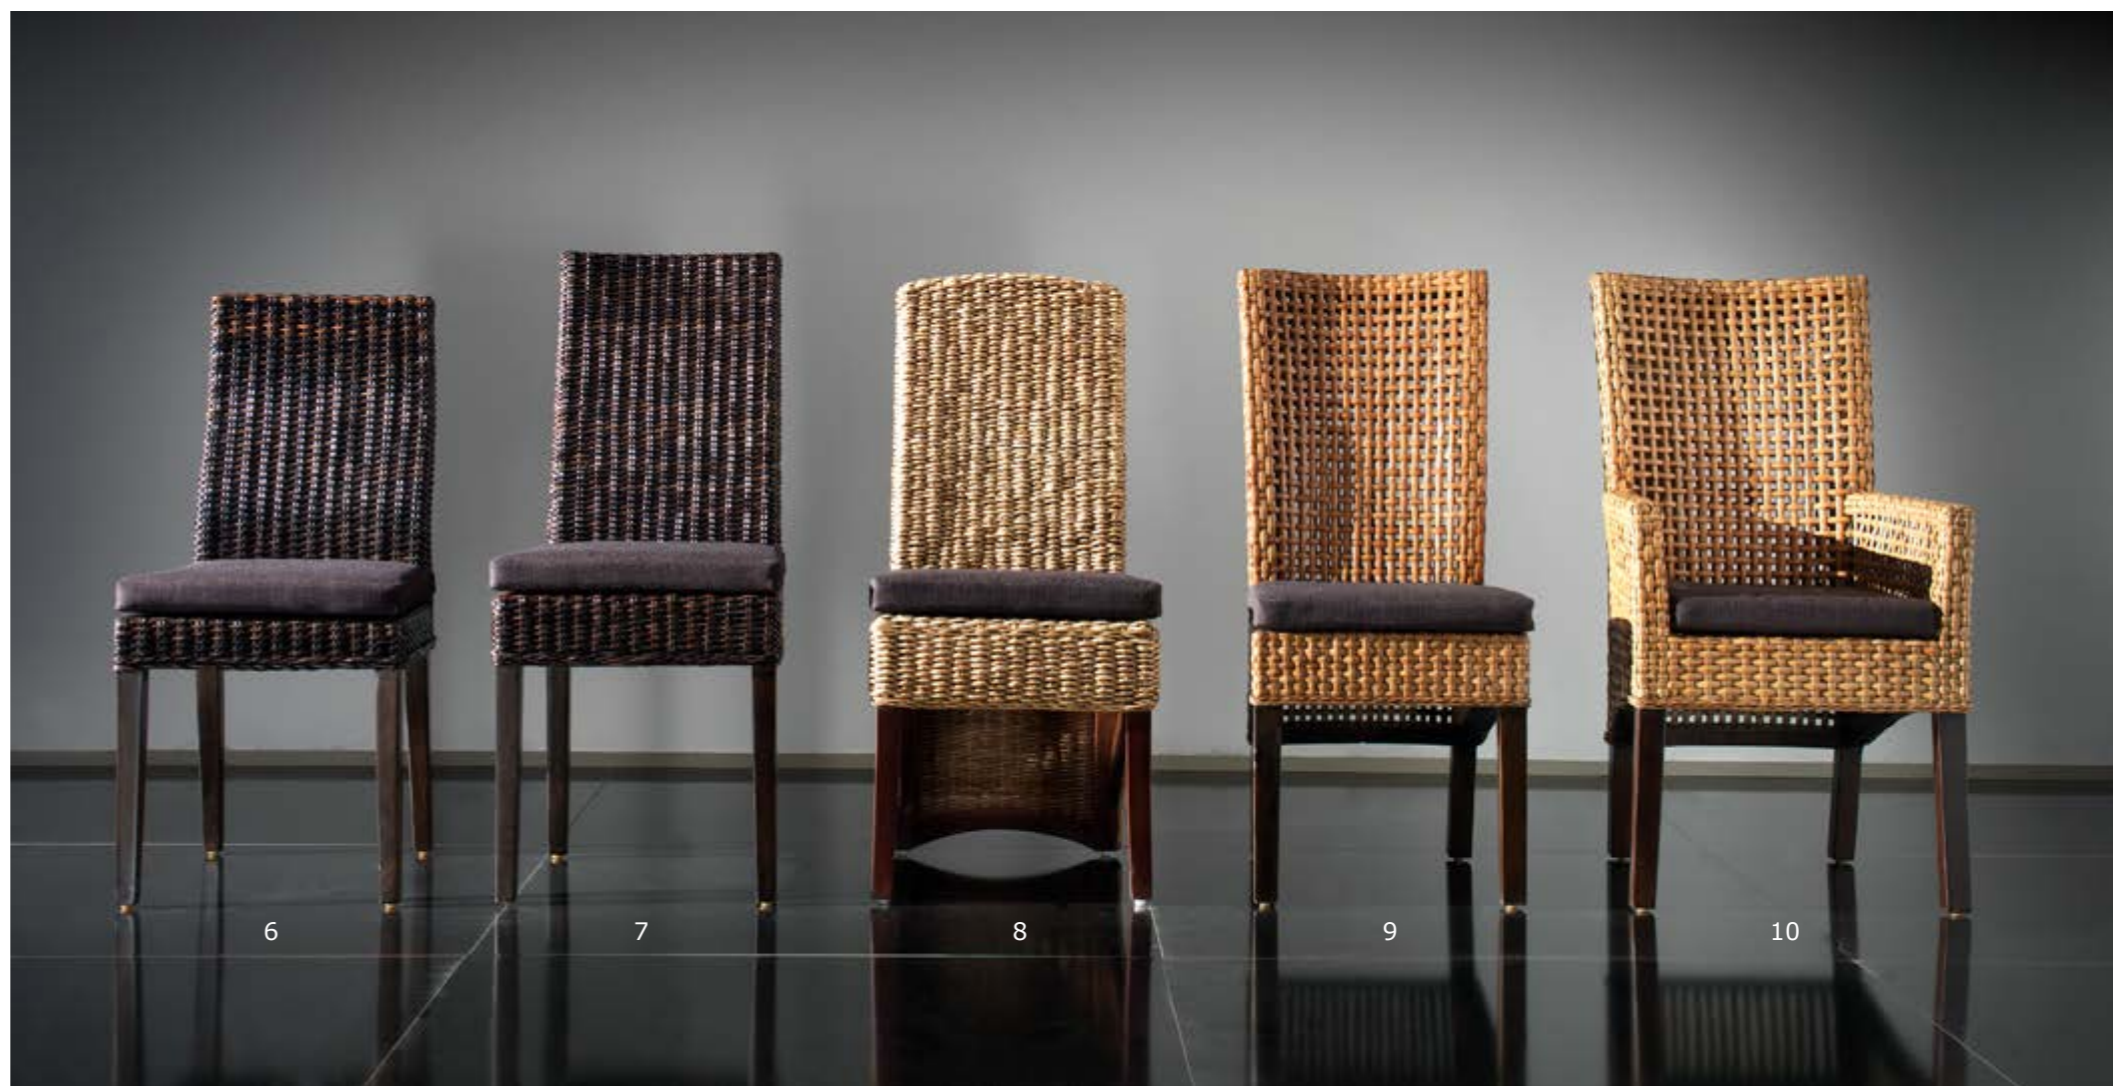

- D045 CH 0\_** 6 **Sedia Catalina**  
Catalina dining chair  
46x46 h100
- D421 CH 0\_** 7 **Sedia Valencia**  
Valencia dining chair  
43x58 h104
- I382 CH 0\_** 8 **Sedia Tropical**  
Tropical dining chair  
46x54 h100
- E046 CH 0\_** 9 **Sedia Cemara**  
Cemara dining chair  
46x55 h104
- E046 CH 1\_** 10 **Sedia Cemara con braccioli**  
Cemara dining armchair  
55x60 h104