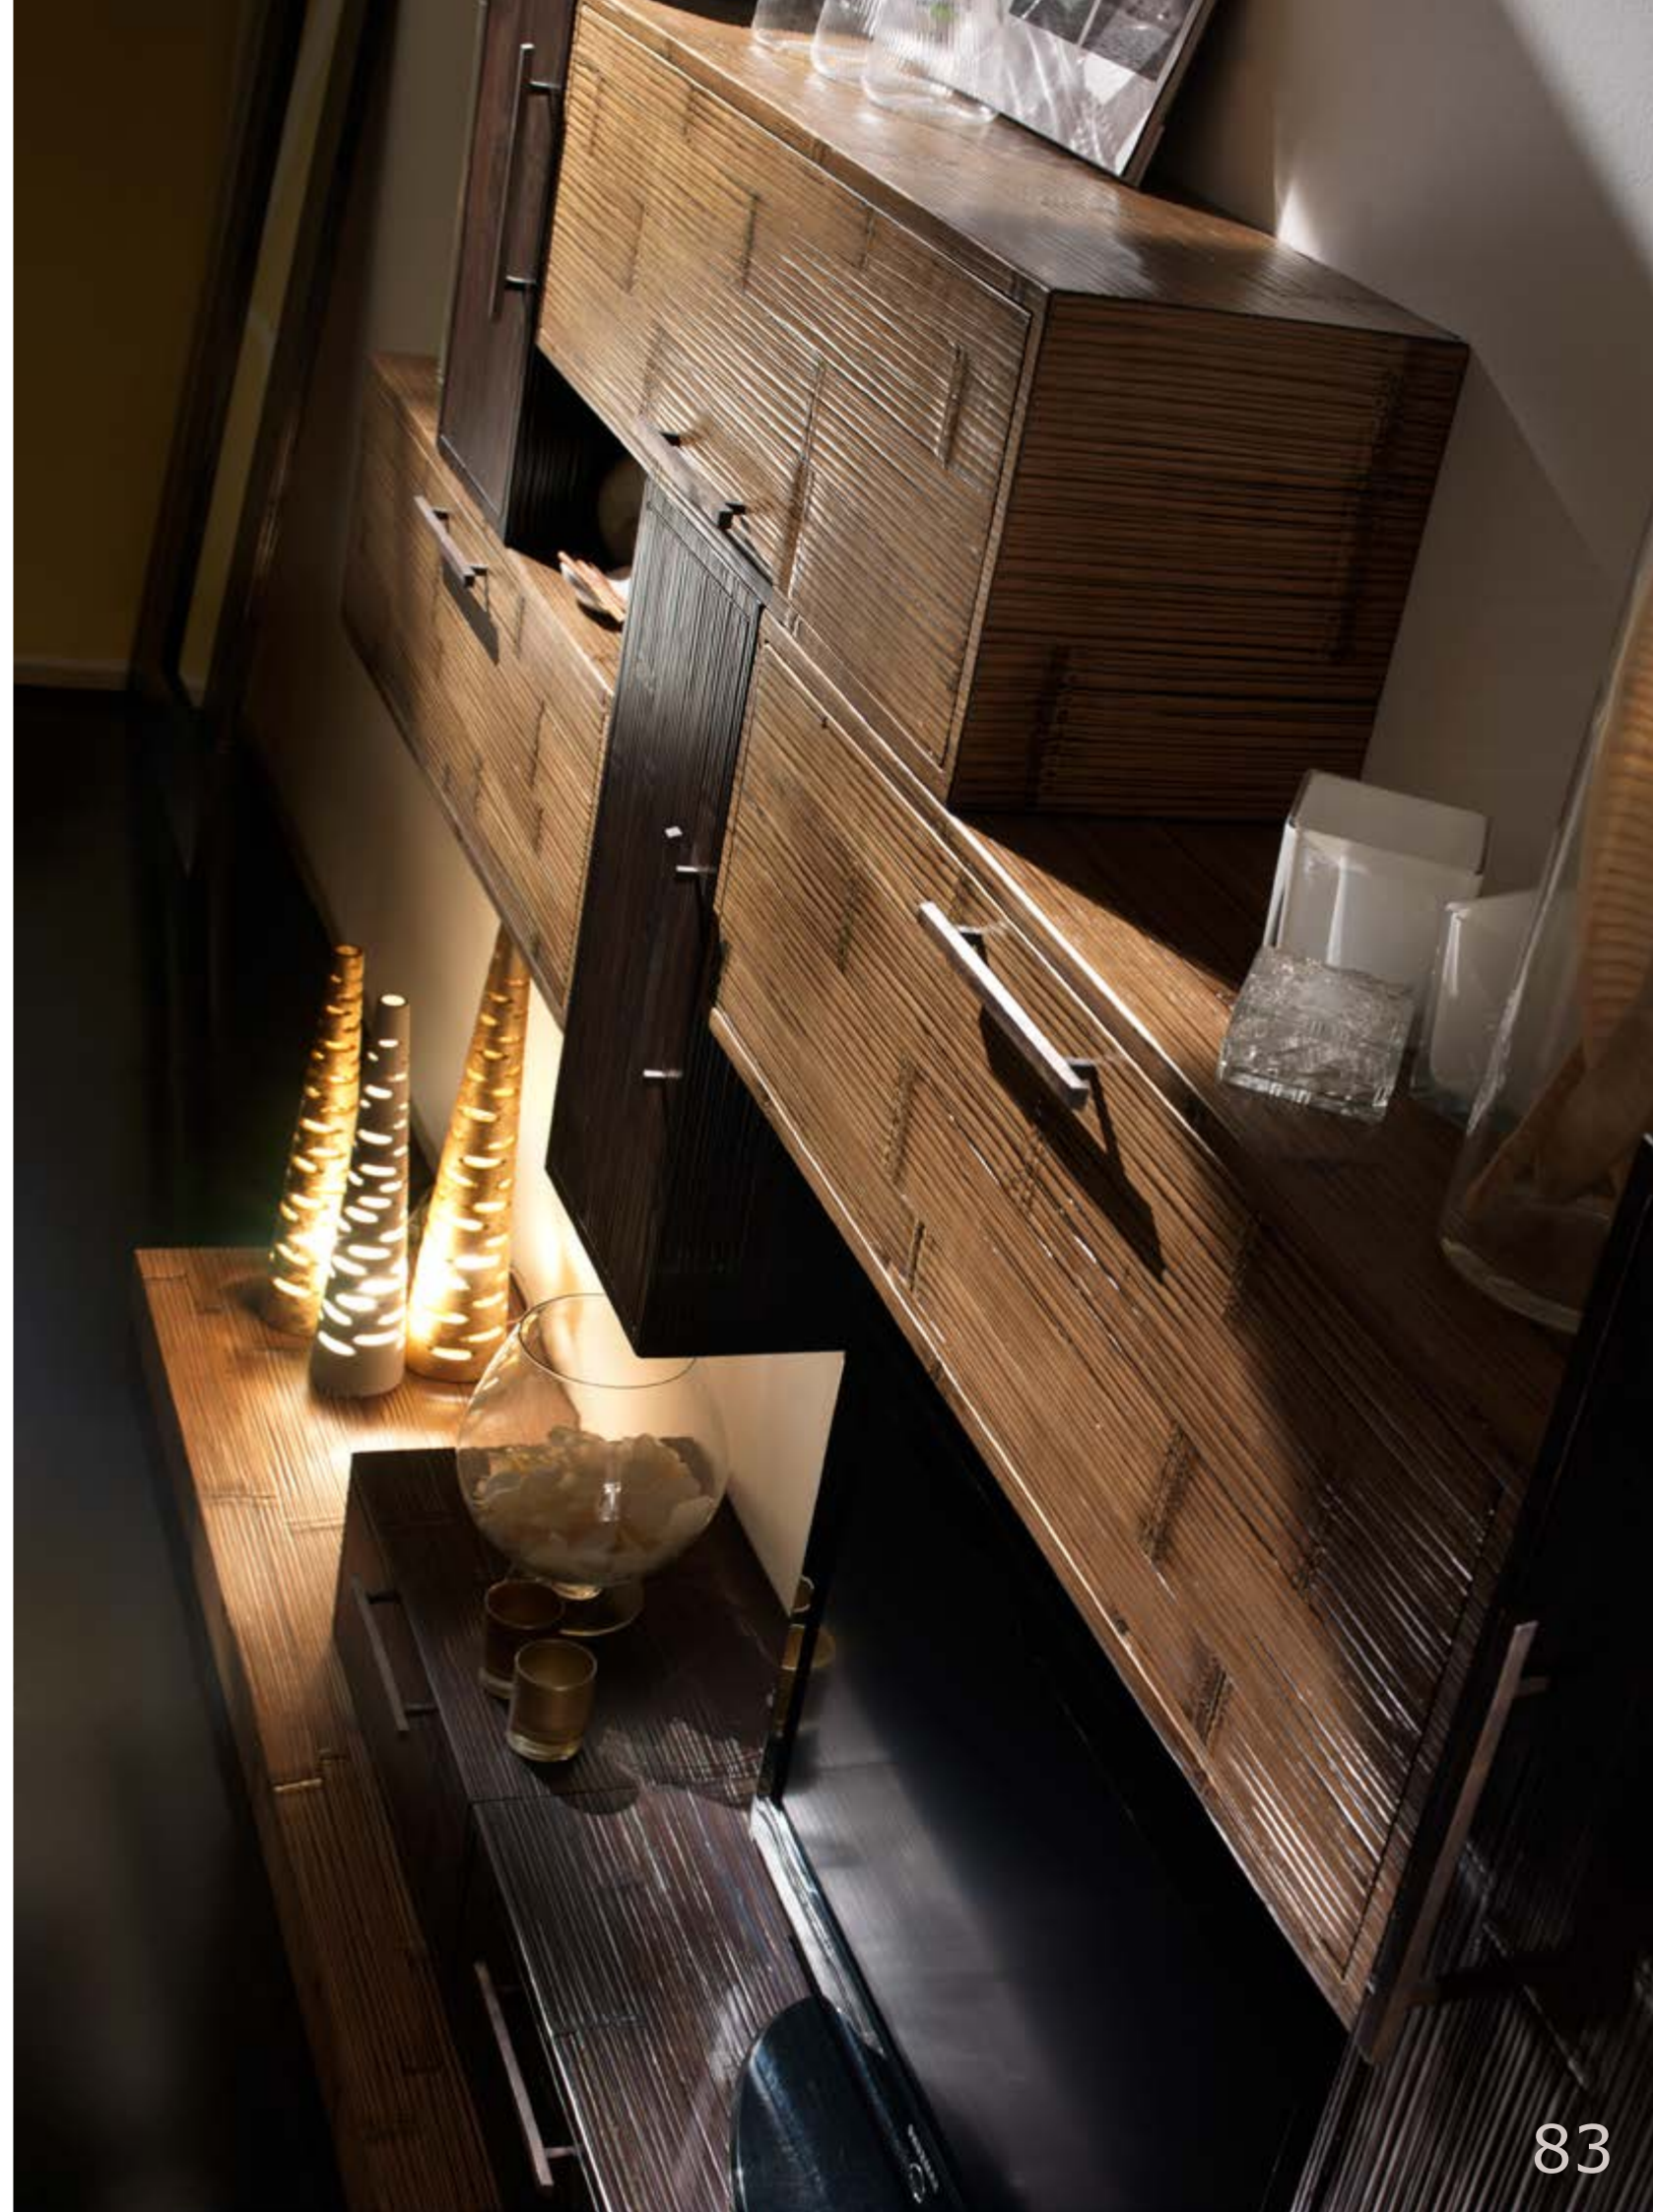

A100 EZ 0\_

**Pedana Infinity 181**  
Infinity footboard 181  
181x50 h10

A100 EZ 1\_

**Pedana Infinity 241**  
Infinity footboard 241  
241x50 h10

- A100 CZ 1\_**      **Pensile Infinity 120**  
Infinity wall cupboard 120  
120x31 h35
- A100 CZ 0\_**      **Pensile Infinity 70**  
Infinity wall cupboard 70  
70x31 h35
- A100 BL 0\_**      **Modulo Infinity 1 cassetto**  
Infinity module 1 drawer  
60x40 h25
- A100 EZ 0\_**      **Pedana Infinity 181**  
Infinity footboard 181  
181x50 h10
- A100 EZ 2\_**      **Pedana Infinity 121**  
Infinity footboard 121  
121x50 h10
- A084 FA 6\_**      **Specchio Essential 180**  
Essential mirror 180  
80x180 s3