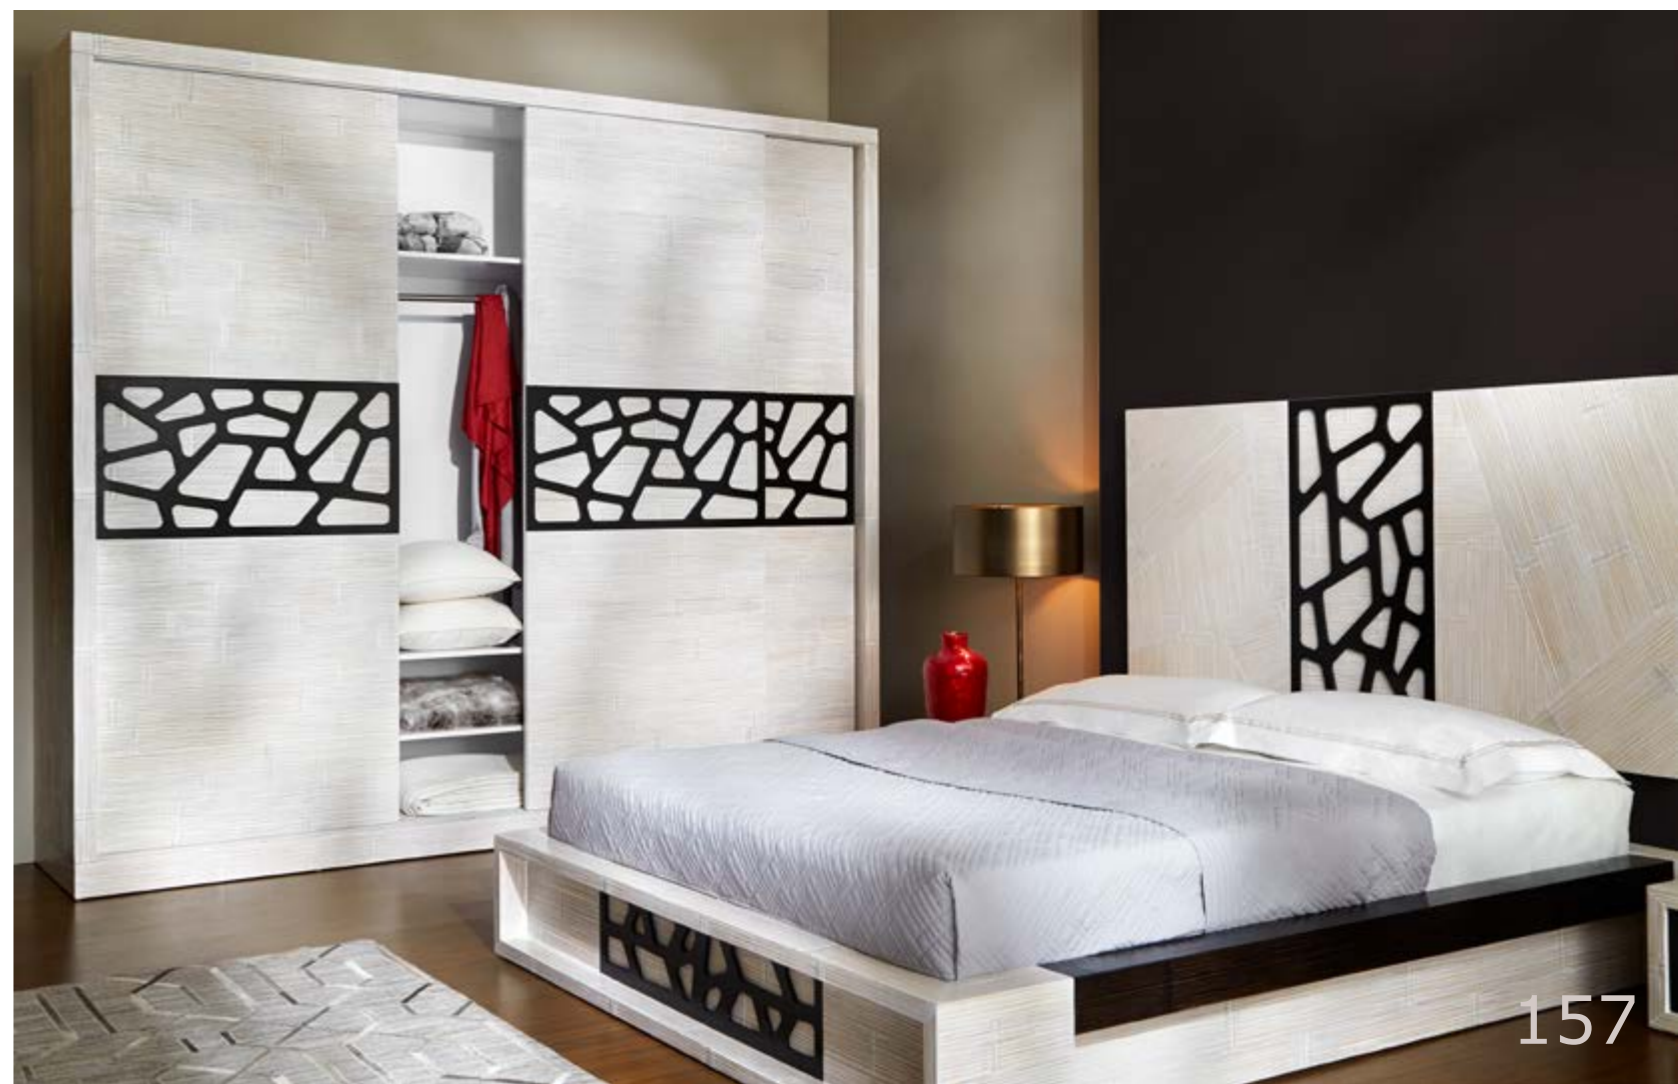

**A454 AB 2\_**

**Giroletto Light contenitore**  
Light openable bed  
180x220 h30

**V346 AC 5\_**

**Rete alzante con pistoni**  
Manual lift up bed basis

**V346 AA 6\_**

**Fondo per letto in bamboo**  
Bamboo bottom panel for bed