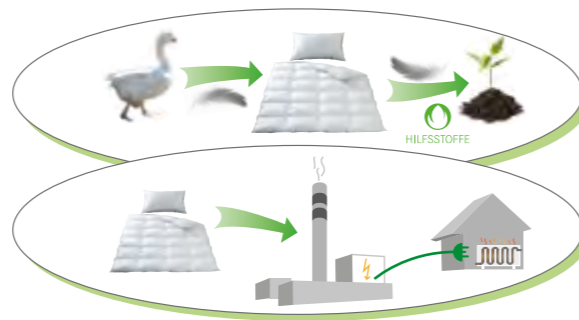

EINZIGARTIGE, ÖKOLOGISCHE PRODUKTION

CO₂-freie Energieversorgung

Auf dem Dach unserer Firma sorgt eine Photovoltaikanlage schon seit 2010 für ökologische Energieversorgung. Sie liefert rund 50% des benötigten Strombedarfs.

Eigenes Berg-Quellwasser

Die Daunen und Federn werden vor dem Sortieren mit reinem, hauseigenem Bergquellwasser gereinigt. Das saubere Wasser trägt massgeblich zur hohen Qualität der Daunen und Federn bei.

Kein Lebendrupf

Sämtliche Daunen und Federn kommen von toten Tieren; die meisten Daunen und Federn stammen von polnischen Farmen. Eine artgerechte Haltung wirkt sich positiv auf die Daunen- und Federqualität aus, weshalb wir versuchen, möglichst viel Ware von kleineren Betrieben zu bekommen.

Umweltgerechte Entsorgung

Auch nach Ablauf des Lebenszyklus eines Produktes ist die umweltgerechte Entsorgung geregelt. Die Produkte werden kostenlos zertrennt, sortiert und anschliessend beim Biobauern kompostiert oder verbrannt.