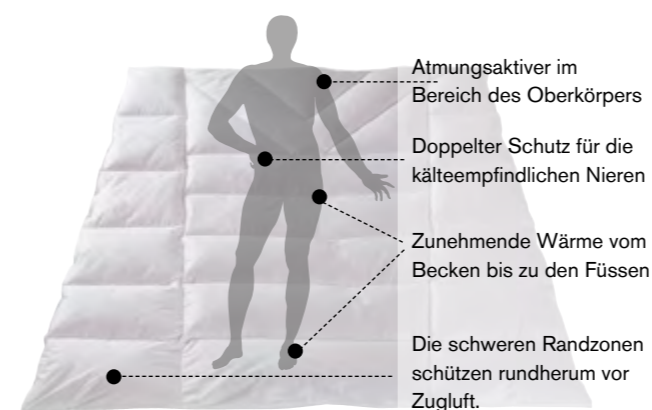

Climachange

COMFORT

Optimal auf die Wärmezonen des Körpers abgestimmt

- optimale Berücksichtigung der Wärmezonen des Körpers
- kuschelig weich
- ausgeklügeltes Mehrkammer-System

Die Comfort Duvets haben wir nach ergonomischen Kriterien des menschlichen Körpers entwickelt. Die verschiedenen Zonen sind auf die Körperpartien und ihren Wärmebedarf abgestimmt.