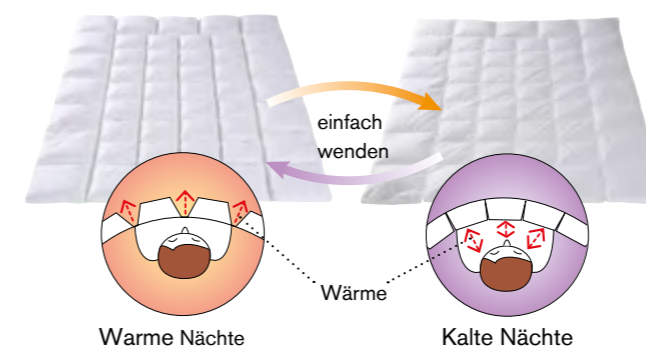

Die ausgeklügelte CLIMACHANGE-Machart vereint in einem Produkt zwei unterschiedlich isolierende Decken und Kissen.

Je nach Jahreszeit und Wärmebedarf kann der Schläfer die CLIMACHANGE-Bettwaren einfach wenden und so das optimale Bettklima das ganze Jahr über sicherstellen.