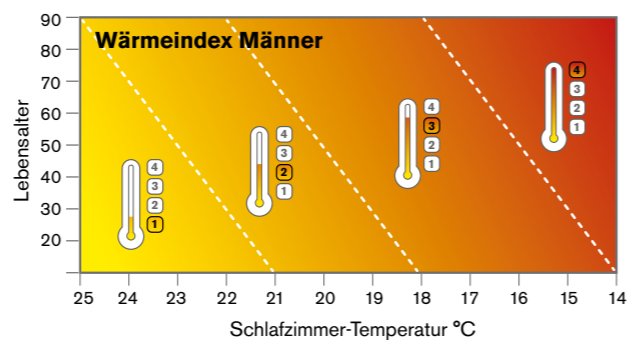

WÄRMEINDEX

Was ist der Wärmeindex?

DORBENA hat in enger Zusammenarbeit mit der NTB Interstaatliche Hochschule für Technik Buchs ein hochsensibles, computergesteuertes Messinstrument zur Klassifizierung von Duvets entwickelt.

Diese Klassifizierung – der Wärmeindex – berücksichtigt und misst zwei entscheidende Parameter, welche die Eigenschaften eines Duvets bestimmen:

- **Das Wärmerückhaltevermögen des Duvets**
- **Die Feuchtigkeitsaufnahme des Duvets**

Beide Parameter zusammen ermöglichen es, die Duvets in vier Kategorien für unterschiedliche Bedürfnisse einzuteilen. Die Angabe des Wärmeindexes haben wir zu jedem Duvet aufgeführt.

Für Schläfer mit sehr geringem Wärmebedürfnis und / oder für Schläfer in stark geheizten Schlafzimmern. Geeignet für Wasserbetten.

Für Schläfer mit hohem Wärmebedürfnis und / oder für Schläfer in kühlen Schlafzimmern.

Für Schläfer mit geringem Wärmebedürfnis und / oder für Schläfer in geheizten Schlafzimmern. Geeignet für Wasserbetten.

Doppelduvet, leichteres Einzelduvet für den Sommer, schwereres Einzelduvet für Frühling / Herbst und zusammengeknöpft für den Winter einsetzbar.

Für Schläfer mit durchschnittlichem Wärmebedürfnis und / oder für Schläfer in wenig geheizten, normal isolierten Schlafzimmern.

Richtwerte als Hilfestellung bei der Auswahl der Duvets:

STÜTZKRAFTINDEX

Was ist der Stützkraftindex?

Kissen sollen den Kopf stützen und so die Halswirbelsäule entlasten. Weil die optimale Stützkraft von den individuellen Schlafgewohnheiten abhängt, hat

DORBENA einen Stützkraftindex entwickelt, den wir zu jedem Kissen angeben. Wir bieten unsere Kissen entsprechend der Ausführung in den Füllungen low, medium, high und adjustable an.

Richtwerte als Hilfestellung bei der Auswahl der Kissen:

low

Weniger stark gefüllte Kissen, geeignet für Bauch- und Rückenschläfer.

medium

Durchschnittlich gefüllte Kissen, geeignet für Bauch-, Rücken- und Seitenschläfer.

high

Stärker gefüllte Kissen, besonders geeignet für Seitenschläfer.