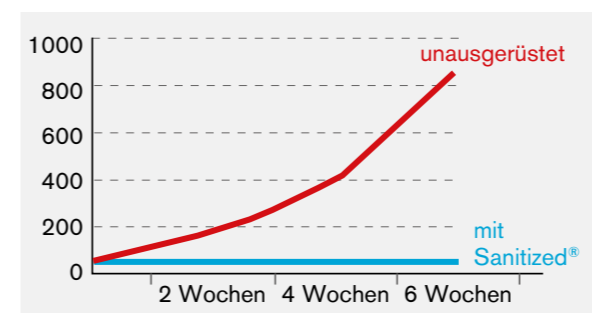

ANZAHL MILBEN

Der Schutz gegen Hausstaub-Milben, Bakterien und Schimmelpilze ist waschbeständig und bietet eine Langzeitwirkung von mehreren Jahren.

Die Schutzwirkung von Sanitized® wird von unabhängigen Instituten gemäss geltender Norm getestet und bestätigt.

Die Ausrüstung ist dermatologisch unbedenklich und erfüllt die Anforderungen des Öko-Text-Standard 100.

Sanitized® ist eine Schweizer Firma mit Sitz in Burgdorf und global führend im Bereich der dauerhaften antimikrobiellen Veredelung von Textilien.

Nebst Duvets und Kissen mit hochwertigen Daunen, Federn oder synthetischen Füllungen führen wir auch Schutzhüllen für Duvets, Kissen und Matratzen.

Folgende Inhalte finden Sie im Kapitel **SANITIZED®**:

DAUNEN UND FEDERN

Daunen

Besonders weich und anschmiegsam

Federchen

Für optimale Stützkraft der Kissen

SYNTHETIK

Marken-Polyesterfaser-Bällchen

Für sehr gute Stützkraft der Kissen

Marken-Polyester-Hohlfaser

Sehr weich und anschmiegsam

keine Bakterien

kein Geruch

keine Milben