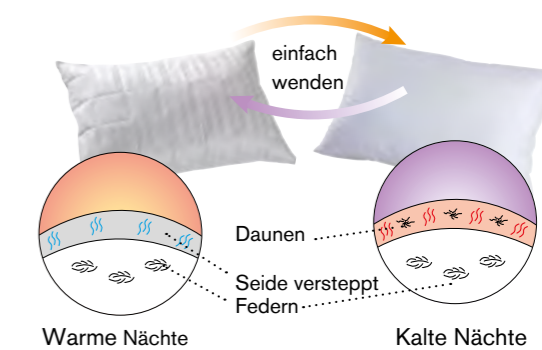

Marken-Polyesterfaser- Bällchen

Für gute Stützkraft und einfache
Pflege