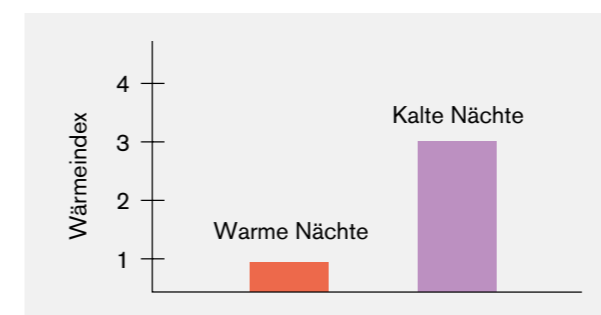

CLIMACHANGE

Für warme und kalte Nächte –
Duvet und Kissen einfach wenden

- zwei Wärmegrade durch einfaches Wenden
- individuell steuerbares Bettklima
- patentiert

Verschiedene Wärmespeicher
je nach Seite verwendbar