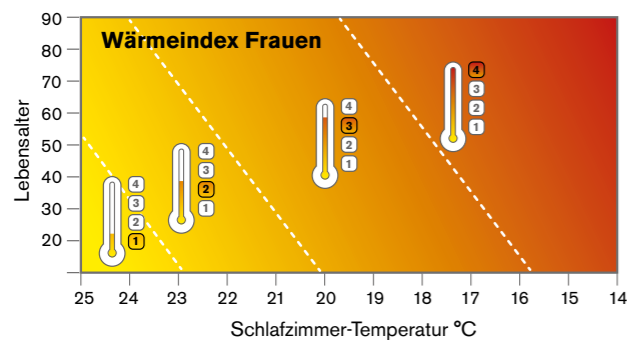

WÄRMEINDEX

Was ist der Wärmeindex?

DORBENA hat in enger Zusammenarbeit mit der NTB Interstaatliche Hochschule für Technik Buchs ein hochsensibles, computergesteuertes Messinstrument zur Klassifizierung von Duvets entwickelt.

Diese Klassifizierung – der Wärmeindex – berücksichtigt und misst zwei entscheidende Parameter, welche die Eigenschaften eines Duvets bestimmen:

- **Das Wärmerückhaltevermögen des Duvets**
- **Die Feuchtigkeitsaufnahme des Duvets**

Beide Parameter zusammen ermöglichen es, die Duvets in vier Kategorien für unterschiedliche Bedürfnisse einzuteilen. Die Angabe des Wärmeindexes haben wir zu jedem Duvet aufgeführt.

Für Schläfer mit sehr geringem Wärmebedürfnis und / oder für Schläfer in stark geheizten Schlafzimmern. Geeignet für Wasserbetten.

Für Schläfer mit hohem Wärmebedürfnis und / oder für Schläfer in kühlen Schlafzimmern.

Für Schläfer mit geringem Wärmebedürfnis und / oder für Schläfer in geheizten Schlafzimmern. Geeignet für Wasserbetten.

Doppelduvet, leichteres Einzelduvet für den Sommer, schwereres Einzelduvet für Frühling / Herbst und zusammengeknöpft für den Winter einsetzbar.

Für Schläfer mit durchschnittlichem Wärmebedürfnis und / oder für Schläfer in wenig geheizten, normal isolierten Schlafzimmern.

Richtwerte als Hilfestellung bei der Auswahl der Duvets:

STÜTZKRAFTINDEX

Was ist der Stützkraftindex?

Kissen sollen den Kopf stützen und so die Halswirbelsäule entlasten. Weil die optimale Stützkraft von den individuellen Schlafgewohnheiten abhängt, hat

DORBENA einen Stützkraftindex entwickelt, den wir zu jedem Kissen angeben. Wir bieten unsere Kissen entsprechend der Ausführung in den Füllungen low, medium, high und adjustable an.

Richtwerte als Hilfestellung bei der Auswahl der Kissen:

low

Weniger stark gefüllte Kissen, geeignet für Bauch- und Rückenschläfer.

medium

Durchschnittlich gefüllte Kissen, geeignet für Bauch-, Rücken- und Seitenschläfer.

high

Stärker gefüllte Kissen, besonders geeignet für Seitenschläfer.