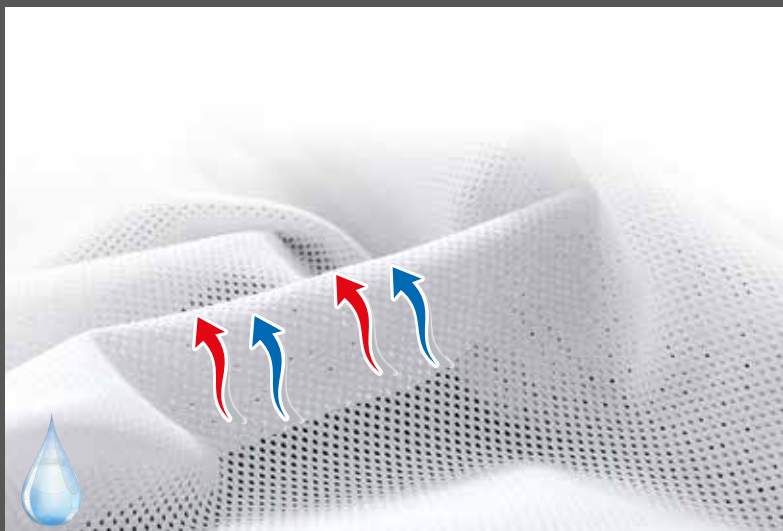

FUNCTION

Duvets und Kissen für Allergiker

Actigard	18
Synthetic	19
Vario Protect	20