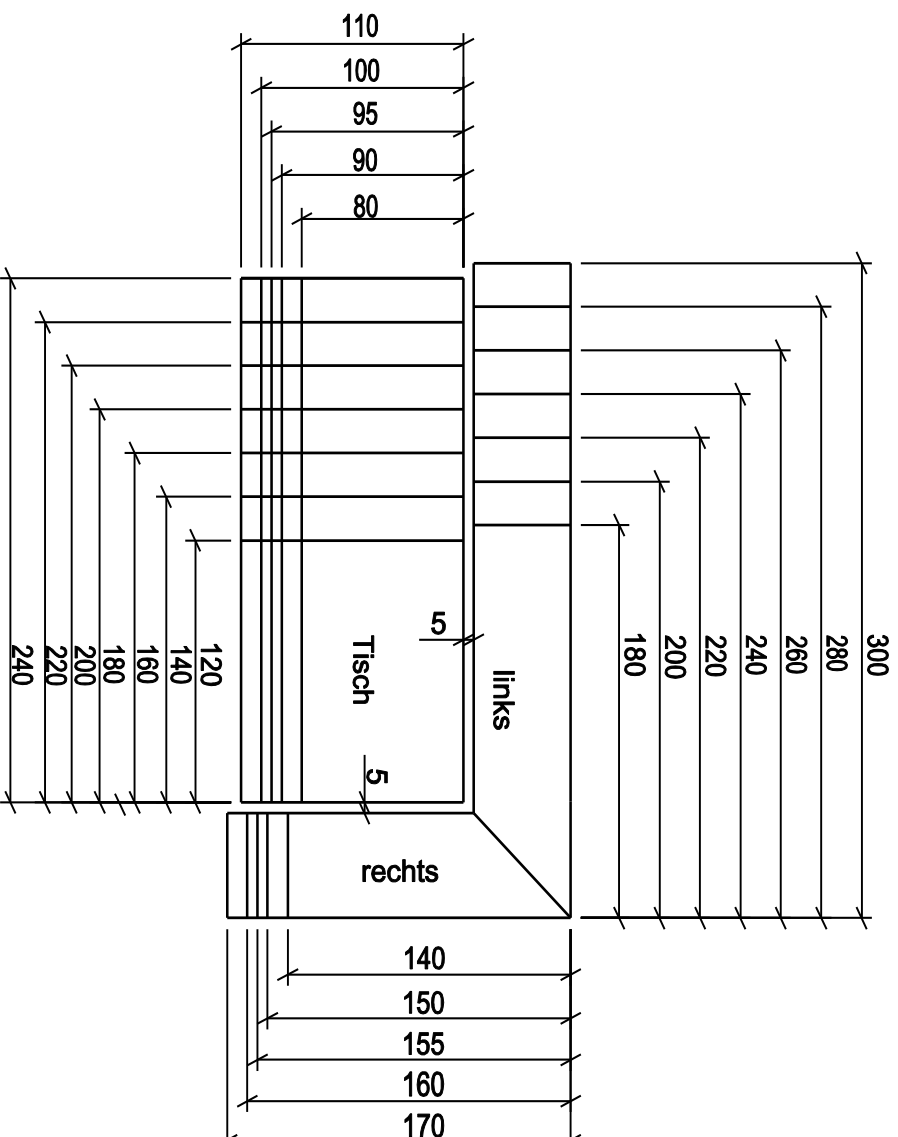

Bei allen Einzelbänken (Standardbank und Bank nach Maß) sind Eckbankkonstruktionen möglich!
Aufpreise für Eckbankkonstruktion oder Sonderanfertigung bei Einzelbänken

Eckbankkonstruktion **

Aufpreis (je Eckbankkonstruktion)	Beschreibung	Artikel-Nr.	Holz-Nr. 2	Holz-Nr. 3	Holz-Nr. 4	Holz-Nr. 5	Holz-Nr. 6	Holz-Nr. 10	Holz-Nr. 14	Holz-Nr. 16
			gedämpfte Buche	Rotkernbuche	rustikale Astleiche	Eiche	amerik. Nußbaum	rustikaler Nußbaum	Eiche BIANCO	rust. Astleiche BIANCO
langer Schenkel LINKS		G-ECKLI								
gleiche Schenkel-längen		G-ECKOO								
langer Schenkel RECHTS		G-ECKRE								
476,00										

**Bitte beachten!		Art-Nr.	Aufpreis
  Ab einer Schenkellänge von 240 cm wird gegen Aufpreis mittig ein zusätzliches Beinpaar aus Stabilitätsgründen angebracht! Bei Bänken mit Rückenlehne wird außerdem ein zusätzlicher Metallbügel zur Stabilisierung an der Rückenlehne angebracht!		AP-SBR	270,00

Sonderanfertigung bei Einzelbänken

Beschreibung	Holz-Nr. 2	Holz-Nr. 3	Holz-Nr. 4	Holz-Nr. 5	Holz-Nr. 6	Holz-Nr. 10	Holz-Nr. 14	Holz-Nr. 16	
	gedämpfte Buche	Rotkernbuche	rustikale Astleiche	Eiche	amerik. Nußbaum	rustikaler Nußbaum	Eiche BIANCO	rust. Astleiche BIANCO	
Höhenveränderung der Rückenlehne (Beinhöhe bleibt unverändert, Rückenlehne wird höher oder tiefer montiert)	höher (maximal 5 cm)								
	tiefer (maximal 4 cm)								
Aufpreis (je Bankelement)	Banktiefe / Sitztiefe ändern								
	kurzen erweitern (bis 5 cm)								
73,00									
73,00									
5 %									
10 %									

Bestell- und Berechnungsbeispiel:

Eckbankkonstruktion: 160 x 200 cm, langer Schenkel RECHTS (Leder: COLORADO dunkelbraun C84-4652, Kontrastnaht)

Skizze	Stück	Artikel-Nr.	Beschreibung	Preis in €
	1x	G-B3160LE - 3 / C84-4652 / K	Bank 160 cm, gepolsterter Sitz und Lehne mit Lederbezug COLORADO dunkelbraun, Kontrastnaht	1521,00
	1x	G-B3200LE - 3 / C84-4652 / K	Bank 200 cm, gepolsterter Sitz und Lehne mit Lederbezug COLORADO dunkelbraun, Kontrastnaht	1817,00
	1x	G-ECKRE	Aufpreis für Eckbankkonstruktion (langer Schenkel RECHTS)	476,00
Gesamtpreis:				3814,00

Alle Preise sind in CHF angegeben und eine UVP!

Sonder- & Einzelanfertigungen
sind jederzeit möglich.

SONDOR
ANFERTIGUNG