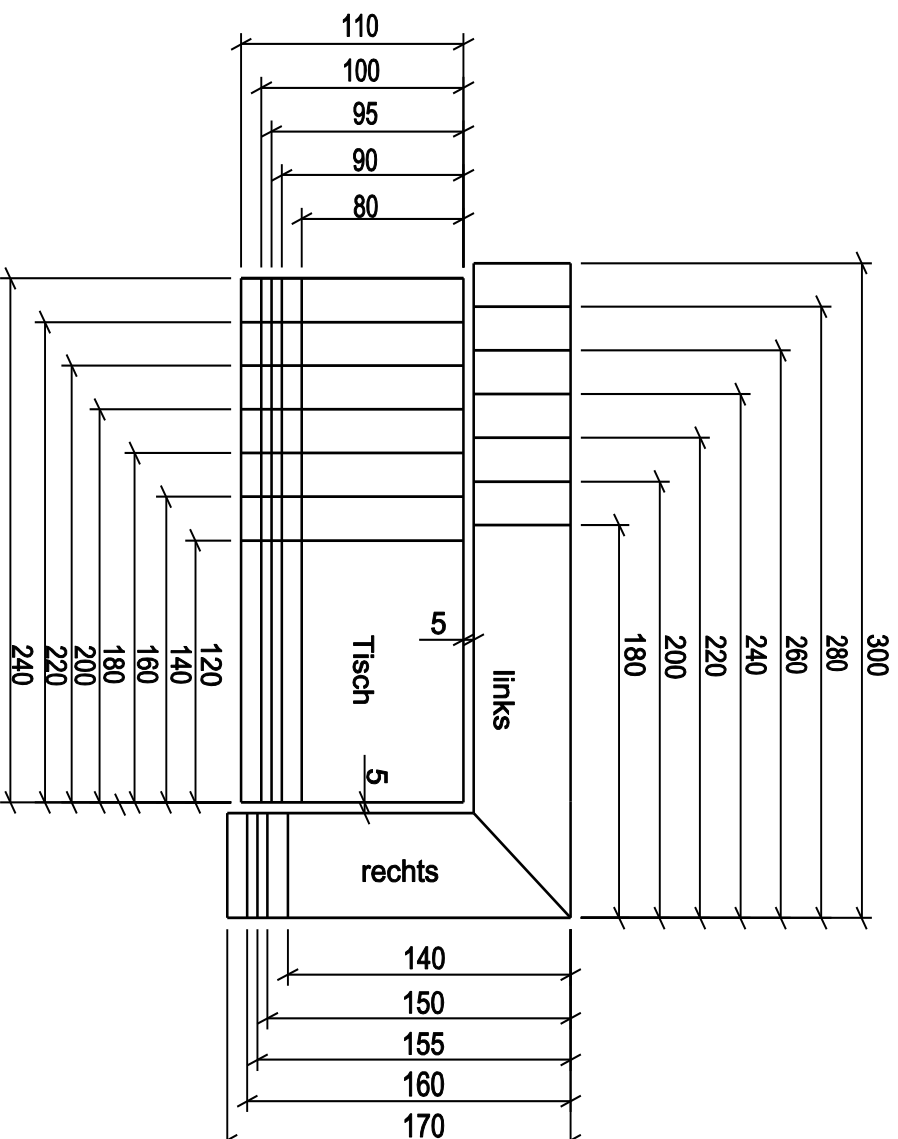

KREN08

Welcher Eckbankschenkel passt zu welchem Tisch?

Alle Preise sind in CHF angegeben und eine UVP!

Sonder- & Einzelanfertigungen
sind jederzeit möglich.

SONDOR
ANFERTIGUNG

Bei allen Einzelbänken (Standardbank und Bank nach Maß) sind Eckbankkonstruktionen möglich!
Aufpreise für Eckbankkonstruktion oder Sonderanfertigung bei Einzelbänken

*Eckbankkonstruktion ***

Aufpreis (je Eckbankkonstruktion)	Beschreibung	Artikel-Nr.	Holz-Nr. 2	Holz-Nr. 3	Holz-Nr. 4	Holz-Nr. 5	Holz-Nr. 6	Holz-Nr. 10	Holz-Nr. 14	Holz-Nr. 16
			gedämpfte Buche	Rotembuche	rustikale Astleiche	Eiche	amerik. Nußbaum	rustikaler Nußbaum	Eiche BIANCO	rust. Astleiche BIANCO
	langer Schenkel LINKS	K8-ECKLI								
	gleiche Schenkel­längen	K8-ECKOO								
	langer Schenkel RECHTS	K8-ECKRE								
			476,00							

**Bitte beachten!		Art-Nr.	Aufpreis
		AP-SBR	270,00
Ab einer Schenkel­länge von 240 cm wird gegen Aufpreis mittig ein zusätzliches Beinpaar aus Stabilitätsgründen angebracht! Bei Bänken mit Rückenlehne wird außerdem ein zusätzlicher Metallbügel zur Stabilisierung an der Rückenlehne angebracht!			

Sonderanfertigung bei Einzelbänken

Beschreibung	Holz-Nr. 2	Holz-Nr. 3	Holz-Nr. 4	Holz-Nr. 5	Holz-Nr. 6	Holz-Nr. 10	Holz-Nr. 14	Holz-Nr. 16
	gedämpfte Buche	Rotembuche	rustikale Astleiche	Eiche	amerik. Nußbaum	rustikaler Nußbaum	Eiche BIANCO	rust. Astleiche BIANCO
Höhenveränderung der Rückenlehne (Beinhöhe bleibt unverändert, Rückenlehne wird höher oder tiefer montiert)	höher (maximal 5 cm)		73,00					
	tiefer (maximal 4 cm)		73,00					
Aufpreis (je Bankelement)	kurzen erweitern (bis 5 cm)		5 %					
	Banktiefe / Sitztiefe ändern		10 %					

Bestell- und Berechnungsbeispiel:

Eckbankkonstruktion: 160 x 200 cm, langer Schenkel RECHTS (Leder: COLORADO dunkelbraun C84-4652, Kontrastnaht)

Skizze	Stück	Artikel-Nr.	Beschreibung	Preis in €
	1x	K8-B3160LE - 3 / C84-4652 / K	Bank 160 cm, gepolsterter Sitz und Lehne mit Lederbezug COLORADO dunkelbraun, Kontrastnaht	1477,00
	1x	K8-B3200LE - 3 / C84-4652 / K	Bank 200 cm, gepolsterter Sitz und Lehne mit Lederbezug COLORADO dunkelbraun, Kontrastnaht	1776,00
	1x	K8-ECKRE	Aufpreis für Eckbankkonstruktion (langer Schenkel RECHTS)	476,00
Gesamtpreis:				3729,00

Alle Preise sind in CHF angegeben und eine UVP!