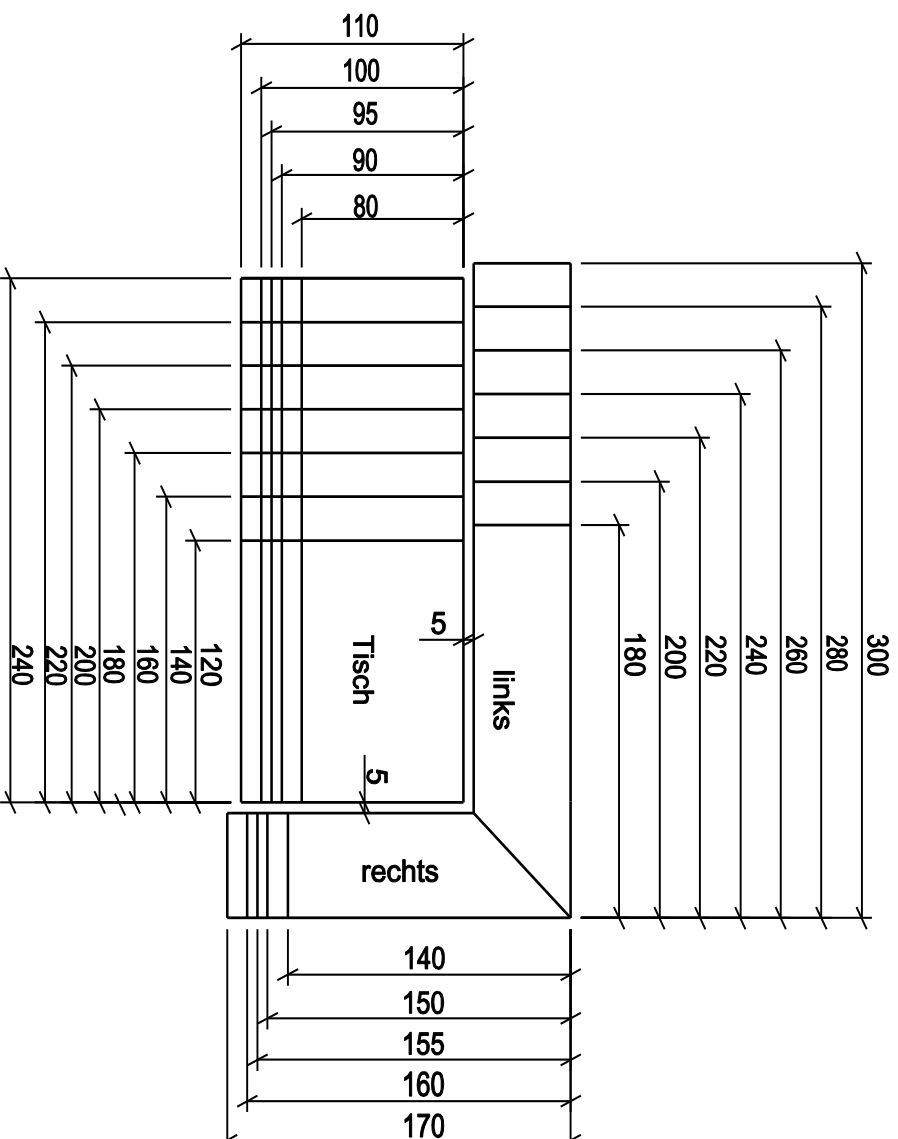

NARU

Welcher Eckbankschenkel passt zu welchem Tisch?

Alle Preise sind in CHF angegeben und eine UVP!

Sonder- & Einzelanfertigungen
sind jederzeit möglich.

SONDOR
ANFERTIGUNG

Bei allen Einzelbänken (Standardbank und Bank nach Maß) sind Eckbankkonstruktionen möglich!
Tischplattenstärke 3,0 cm, Zargenhöhe 8,5 cm, Beinfreiheit 64,0 cm, Beinprofil 9,0 x 9,0 cm

Eckbankkonstruktion **

Beschreibung	Artikel-Nr.	Holz-Nr. 2	Holz-Nr. 3	Holz-Nr. 4	Holz-Nr. 5	Holz-Nr. 6	Holz-Nr. 10	Holz-Nr. 14	Holz-Nr. 16
langer Schenkel LINKS	N-ECKLI	gedämpfte Buche	Rotkernbuche	rustikale Astleiche	Eiche	amerik. Nußbaum	rustikaler Nußbaum	Eiche BIANCO	rust. Astleiche BIANCO
gleiche Schenkel längen	N-ECKOO								
langer Schenkel RECHTS	N-ECKRE								
Aufpreis (je Eckkonstruktion)		476,00							

**Bitte beachten!		Art-Nr.	Aufpreis
Ab einer Schenkellänge von 240 cm wird gegen Aufpreis mittig ein zusätzliches Beinpaar aus Stabilitätsgründen angebracht! Bei Bänken mit Rückenlehne wird außerdem ein zusätzlicher Metallbügel zur Stabilisierung an der Rückenlehne angebracht!		AP-SBR	270,00

Sonderanfertigung bei Einzelbänken

Beschreibung	Holz-Nr. 2	Holz-Nr. 3	Holz-Nr. 4	Holz-Nr. 5	Holz-Nr. 6	Holz-Nr. 10	Holz-Nr. 14	Holz-Nr. 16	
	gedämpfte Buche	Rotkernbuche	rustikale Astleiche	Eiche	amerik. Nußbaum	rustikaler Nußbaum	Eiche BIANCO	rust. Astleiche BIANCO	
Höhenveränderung der Rückenlehne (Beinhöhe bleibt unverändert, Rückenlehne wird höher oder tiefer montiert)	höher (maximal 5 cm)	73,00							
	tiefer (maximal 4 cm)	73,00							
Aufpreis (je Bankelement)	Banktiefe / Sitztiefe ändern	kurzen erweitern (bis 5 cm)	10 %						
			5 %						

Bestell- und Berechnungsbeispiel:

Eckbankkonstruktion: 160 x 200 cm, langer Schenkel RECHTS (Leder: COLORADO dunkelbraun C84-4652, Kontrastnaht)

Skizze	Stück	Artikel-Nr.	Beschreibung	Preis in €
	1x	N-B3160LE - 3 / C84-4652 / K	Bank 160 cm, gepolsterter Sitz und Lehne mit Lederbezug COLORADO dunkelbraun, Kontrastnaht	1625,00
	1x	N-B3200LE - 3 / C84-4652 / K	Bank 200 cm, gepolsterter Sitz und Lehne mit Lederbezug COLORADO dunkelbraun, Kontrastnaht	1950,00
	1x	N-ECKRE	Aufpreis für Eckbankkonstruktion (langer Schenkel RECHTS)	476,00
Gesamtpreis:				4051,00