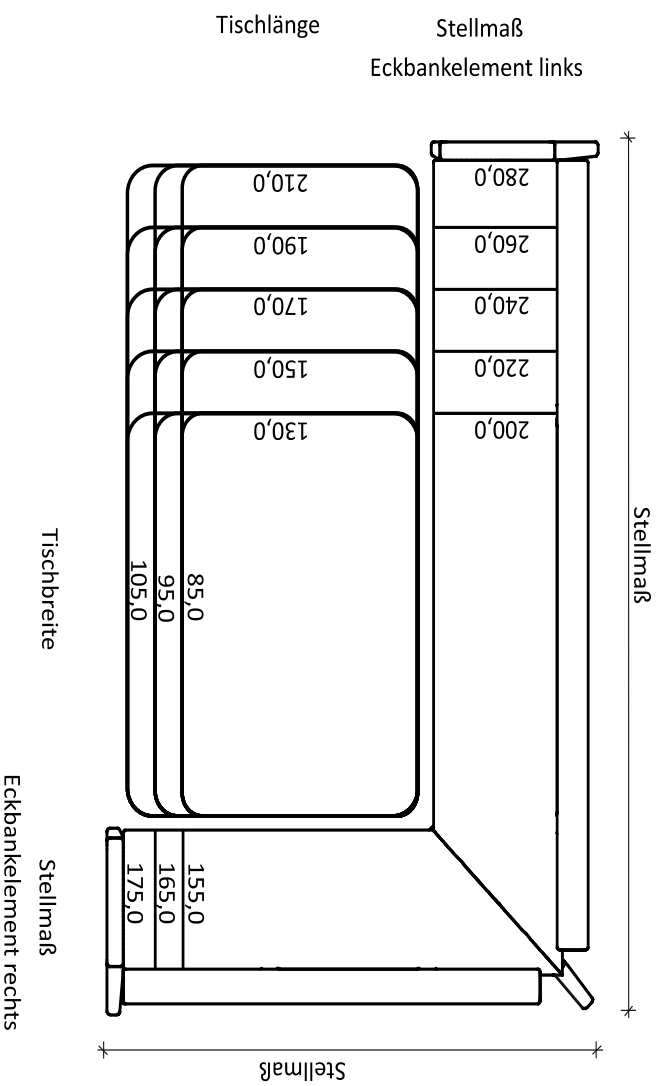

Weiter auf der nächsten Seite!

NYON

Einzelbank

NYON

Einzelbank

Rücken fest gepolstert, Sitz fest gepolstert, Naht: Ton-in-Ton-Naht, für Kontrastnaht bei Artikelnummer [...] ergänzen
Untergestell Holz, Sitzhöhe 47,5 cm, Sitztiefe 44,1 cm

Maße in cm Stellmaß x H x T	Artikel-Nr. Bitte Holz-Nr. ergänzen!	Preisgruppe	Holz-Nr. 3	Holz-Nr. 4	Holz-Nr. 5	Holz-Nr. 6	Holz-Nr. 14	Holz-Nr. 16
			Rotkenbuche	rustikale Asteiche	Eiche	amerik. Eiche	rust. Asteiche	
Einzelbank								
190 x 86 x 60	NY-3849 -... /... /...	PG1	1776,00	1942,00	2038,00	2519,00	2101,00	1992,00
		PG2	1859,00	2028,00	2122,00	2605,00	2187,00	2075,00
		PG3	2220,00	2423,00	2519,00	2961,00	2597,00	2496,00
		PG4	2348,00	2551,00	2647,00	3089,00	2722,00	2626,00
		PGQ2	2010,00	2218,00	2311,00	2746,00	2382,00	2283,00
		PG1	1947,00	2127,00	2228,00	2764,00	2298,00	2192,00
		PG2	2036,00	2218,00	2322,00	2855,00	2387,00	2280,00
		PG3	2462,00	2683,00	2792,00	3276,00	2876,00	2766,00
		PG4	2605,00	2826,00	2933,00	3416,00	3019,00	2907,00
		PGQ2	2236,00	2444,00	2548,00	3045,00	2626,00	2517,00
nach Maß								
191-209 x 84 x 60	NY-3849MASS -... /... /...	PG1	1947,00	2127,00	2228,00	2764,00	2298,00	2192,00
		PG2	2036,00	2218,00	2322,00	2855,00	2387,00	2280,00
		PG3	2462,00	2683,00	2792,00	3276,00	2876,00	2766,00
		PG4	2605,00	2826,00	2933,00	3416,00	3019,00	2907,00
		PGQ2	2236,00	2444,00	2548,00	3045,00	2626,00	2517,00
210 x 86 x 60	NY-3851 -... /... /...	PG1	1947,00	2127,00	2228,00	2764,00	2298,00	2192,00
		PG2	2036,00	2218,00	2322,00	2855,00	2387,00	2280,00
		PG3	2462,00	2683,00	2792,00	3276,00	2876,00	2766,00
		PG4	2605,00	2826,00	2933,00	3416,00	3019,00	2907,00
		PGQ2	2236,00	2444,00	2548,00	3045,00	2626,00	2517,00

Welches Eckbankelement passt zu welchem Tisch?

Rücken fest gepolstert, Sitz fest gepolstert, Untergestell Holz, Naht: Ton-in-Ton-Naht, für Kontrastnaht bei Artikelnummer [...]/K ergänzen
Sitzhöhe 47,5 cm, Sitztiefe 44,1 cm