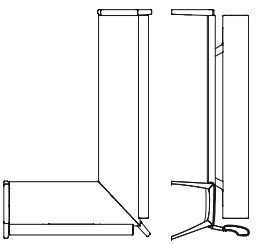

Rücken fest gepolstert, Sitz fest gepolstert, Untergestell Holz, Naht: Ton-in-Ton-Naht, für Kontrastnaht bei Artikelnummer [...]/K ergänzen
Sitzhöhe 47,5 cm, Stitztiefe 44,1 cm

Maße in cm Stellmaß x T x H	Artikel-Nr. Bitte Holz-Nr. ergänzen!	Preisgruppe	Eckbankelemente, Artikelnummer um L (Eckbankelement links) oder R (Eckbankelement rechts) ergänzen!					
			Holz-Nr. 3 Rohkernbuche	Holz-Nr. 4 rustikale Asteiche	Holz-Nr. 5 Eiche	Holz-Nr. 6 amerik. Nußbaum	Holz-Nr. 14 Eiche BIANCO	Holz-Nr. 16 rust. Asteiche BIANCO
200 x 86 x 60	NV-3868 /... /...	PG1	1690,00	1817,00	2059,00	2727,00	2122,00	1875,00
		PG2	1776,00	1903,00	2153,00	2855,00	2218,00	1955,00
		PG3	2200,00	2366,00	2652,00	3544,00	2733,00	2436,00
		PG4	2324,00	2496,00	2782,00	3676,00	2863,00	2366,00
		PGQ2	1971,00	2111,00	2389,00	3169,00	2460,00	2171,00
		PG1	1856,00	1992,00	2280,00	3021,00	2350,00	2057,00
		PG2	1947,00	2080,00	2379,00	3159,00	2452,00	2142,00
		PG3	2418,00	2603,00	2935,00	3923,00	3021,00	2678,00
		PG4	2538,00	2743,00	3078,00	4064,00	3162,00	2821,00
		PGQ2	2163,00	2311,00	2639,00	3507,00	2722,00	2379,00
nach Maß	NV-3869 /... /...	PG1	1856,00	1992,00	2280,00	3021,00	2350,00	2057,00
		PG2	1947,00	2080,00	2379,00	3159,00	2452,00	2142,00
		PG3	2418,00	2603,00	2935,00	3923,00	3021,00	2678,00
		PG4	2538,00	2743,00	3078,00	4064,00	3162,00	2821,00
		PGQ2	2163,00	2311,00	2639,00	3507,00	2722,00	2379,00
		PG1	2025,00	2181,00	2501,00	3312,00	2574,00	2241,00
		PG2	2122,00	2278,00	2610,00	3466,00	2686,00	2348,00
		PG3	2639,00	2839,00	3219,00	4303,00	3315,00	2930,00
		PG4	2795,00	2995,00	3375,00	4459,00	3471,00	3086,00
		PGQ2	2353,00	2525,00	2896,00	3848,00	2982,00	2605,00
nach Maß	NV-3871 /... /...	PG1	2189,00	2353,00	2714,00	3598,00	2798,00	2423,00
		PG2	2296,00	2460,00	2837,00	3767,00	2922,00	2532,00
		PG3	2860,00	3076,00	3505,00	4688,00	3614,00	3172,00
		PG4	3026,00	3242,00	3671,00	4857,00	3783,00	3341,00
		PGQ2	2548,00	2733,00	3149,00	4181,00	3245,00	2808,00
		PG1	2298,00	2473,00	2873,00	3809,00	2964,00	2543,00
		PG2	2415,00	2587,00	3008,00	3991,00	3097,00	2662,00
		PG3	2969,00	3195,00	3658,00	4888,00	3767,00	3294,00
		PG4	3151,00	3377,00	3840,00	5067,00	3952,00	3474,00
		PGQ2	2681,00	2873,00	3338,00	4430,00	3437,00	2954,00
nach Maß	NV-3875 /... /...	PG1	2298,00	2473,00	2873,00	3809,00	2964,00	2543,00
		PG2	2415,00	2587,00	3008,00	3991,00	3097,00	2662,00
		PG3	2969,00	3195,00	3658,00	4888,00	3767,00	3294,00
		PG4	3151,00	3377,00	3840,00	5067,00	3952,00	3474,00
		PGQ2	2681,00	2873,00	3338,00	4430,00	3437,00	2954,00
		PG1	2298,00	2473,00	2873,00	3809,00	2964,00	2543,00
		PG2	2415,00	2587,00	3008,00	3991,00	3097,00	2662,00
		PG3	2969,00	3195,00	3658,00	4888,00	3767,00	3294,00
		PG4	3151,00	3377,00	3840,00	5067,00	3952,00	3474,00
		PGQ2	2681,00	2873,00	3338,00	4430,00	3437,00	2954,00
280 x 86 x 60	NV-3876 /... /...	PG1	2298,00	2473,00	2873,00	3809,00	2964,00	2543,00
		PG2	2415,00	2587,00	3008,00	3991,00	3097,00	2662,00
		PG3	2969,00	3195,00	3658,00	4888,00	3767,00	3294,00
		PG4	3151,00	3377,00	3840,00	5067,00	3952,00	3474,00
		PGQ2	2681,00	2873,00	3338,00	4430,00	3437,00	2954,00
		PG1	2298,00	2473,00	2873,00	3809,00	2964,00	2543,00
		PG2	2415,00	2587,00	3008,00	3991,00	3097,00	2662,00
		PG3	2969,00	3195,00	3658,00	4888,00	3767,00	3294,00
		PG4	3151,00	3377,00	3840,00	5067,00	3952,00	3474,00
		PGQ2	2681,00	2873,00	3338,00	4430,00	3437,00	2954,00