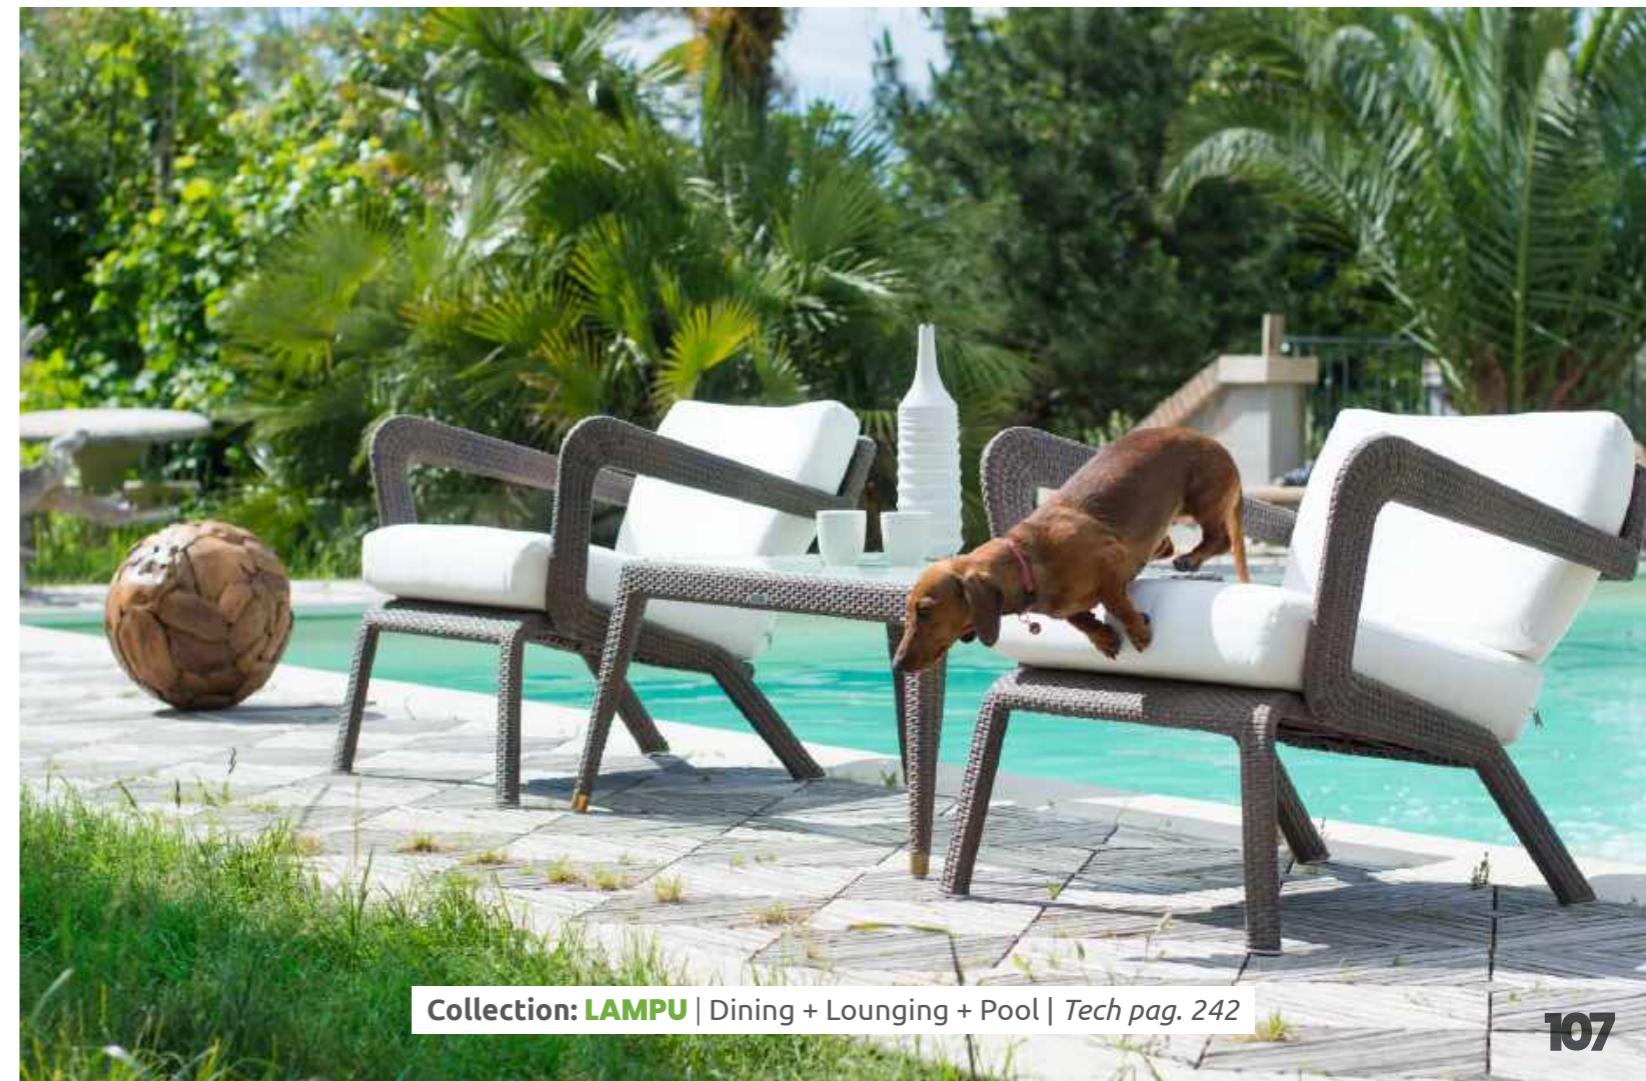

Weaving style

hdpe **PARIGIANI FIBER:**

Flat section, 7 mm