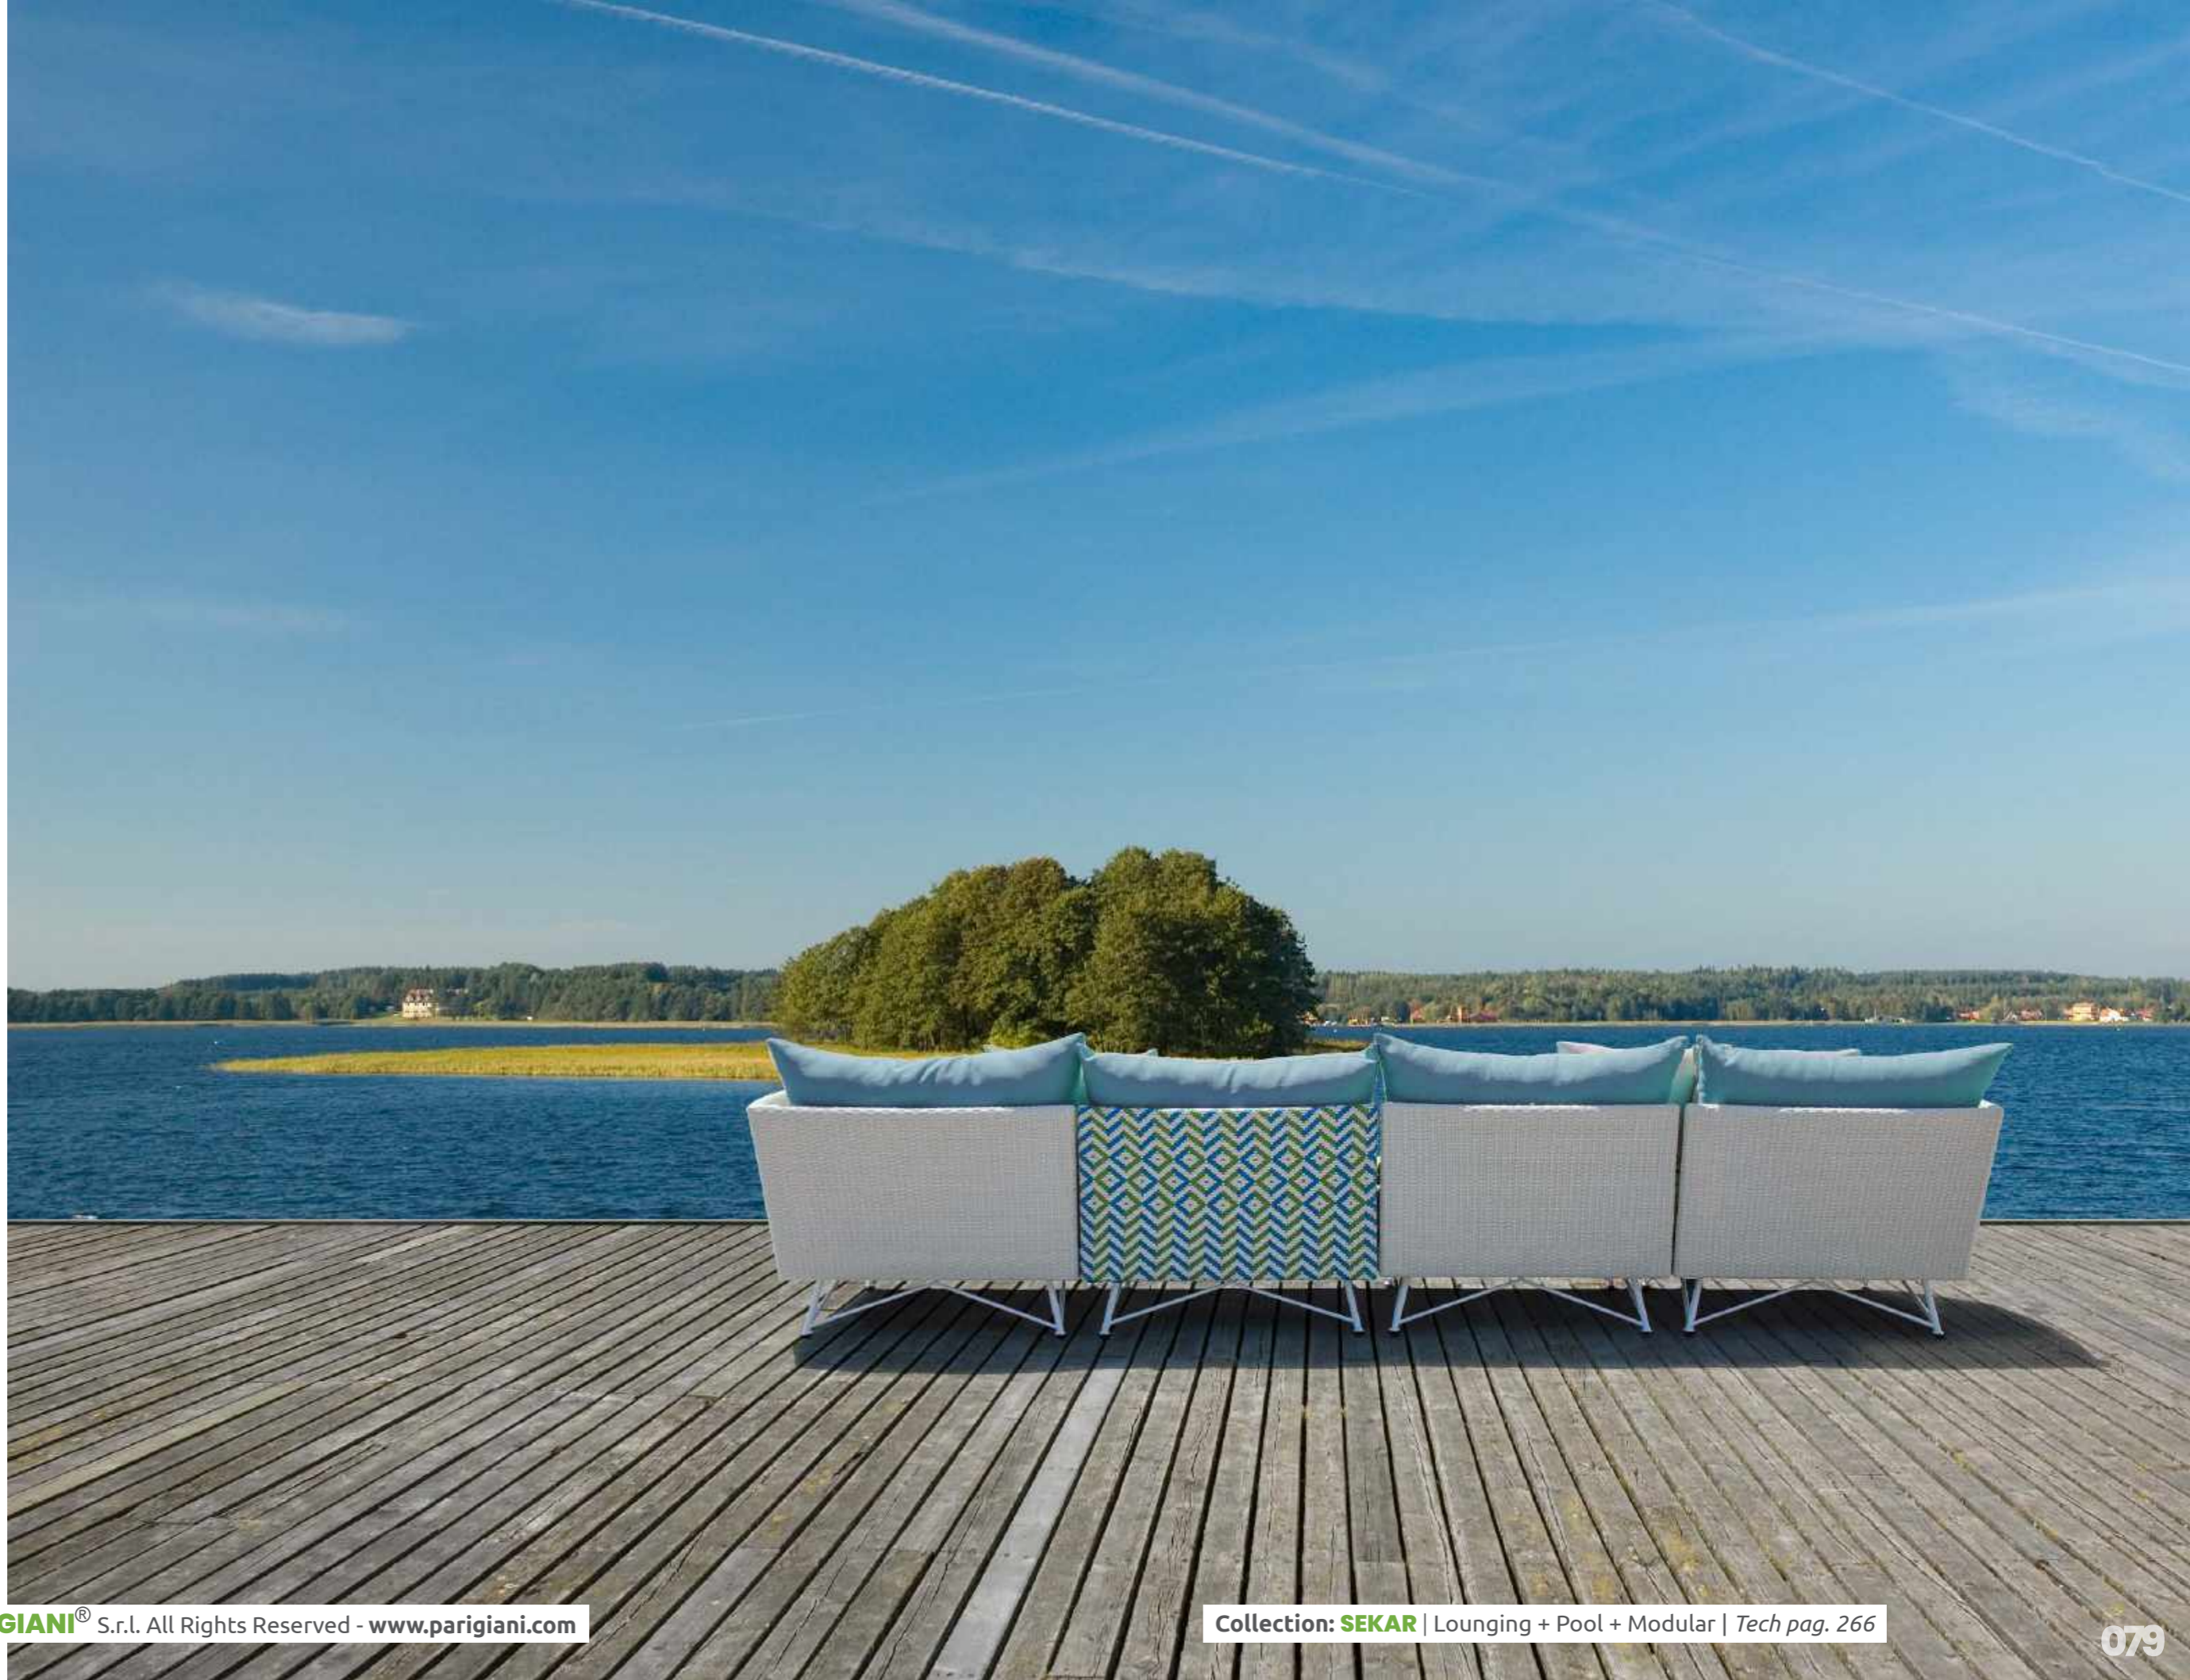

Central module

Cushions:
1 seat
1 back

Zwischenelement

Kissen:
1 Sitzkissen
1 Rückenkissen

74x80 h67

Pouf
Ottoman
Hocker
80x80 h41

SEKAR

Terminale