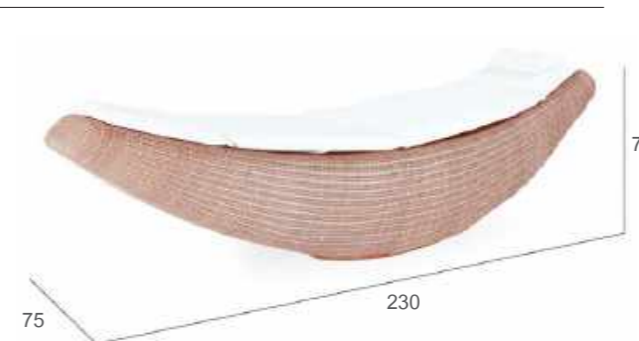

Features

Letino a dondolo
Cuscini:
1 materassino

Swinging sunbed
Cushions:
1 mat

Schaukelliege
Kissen:
1 Kissenauflage