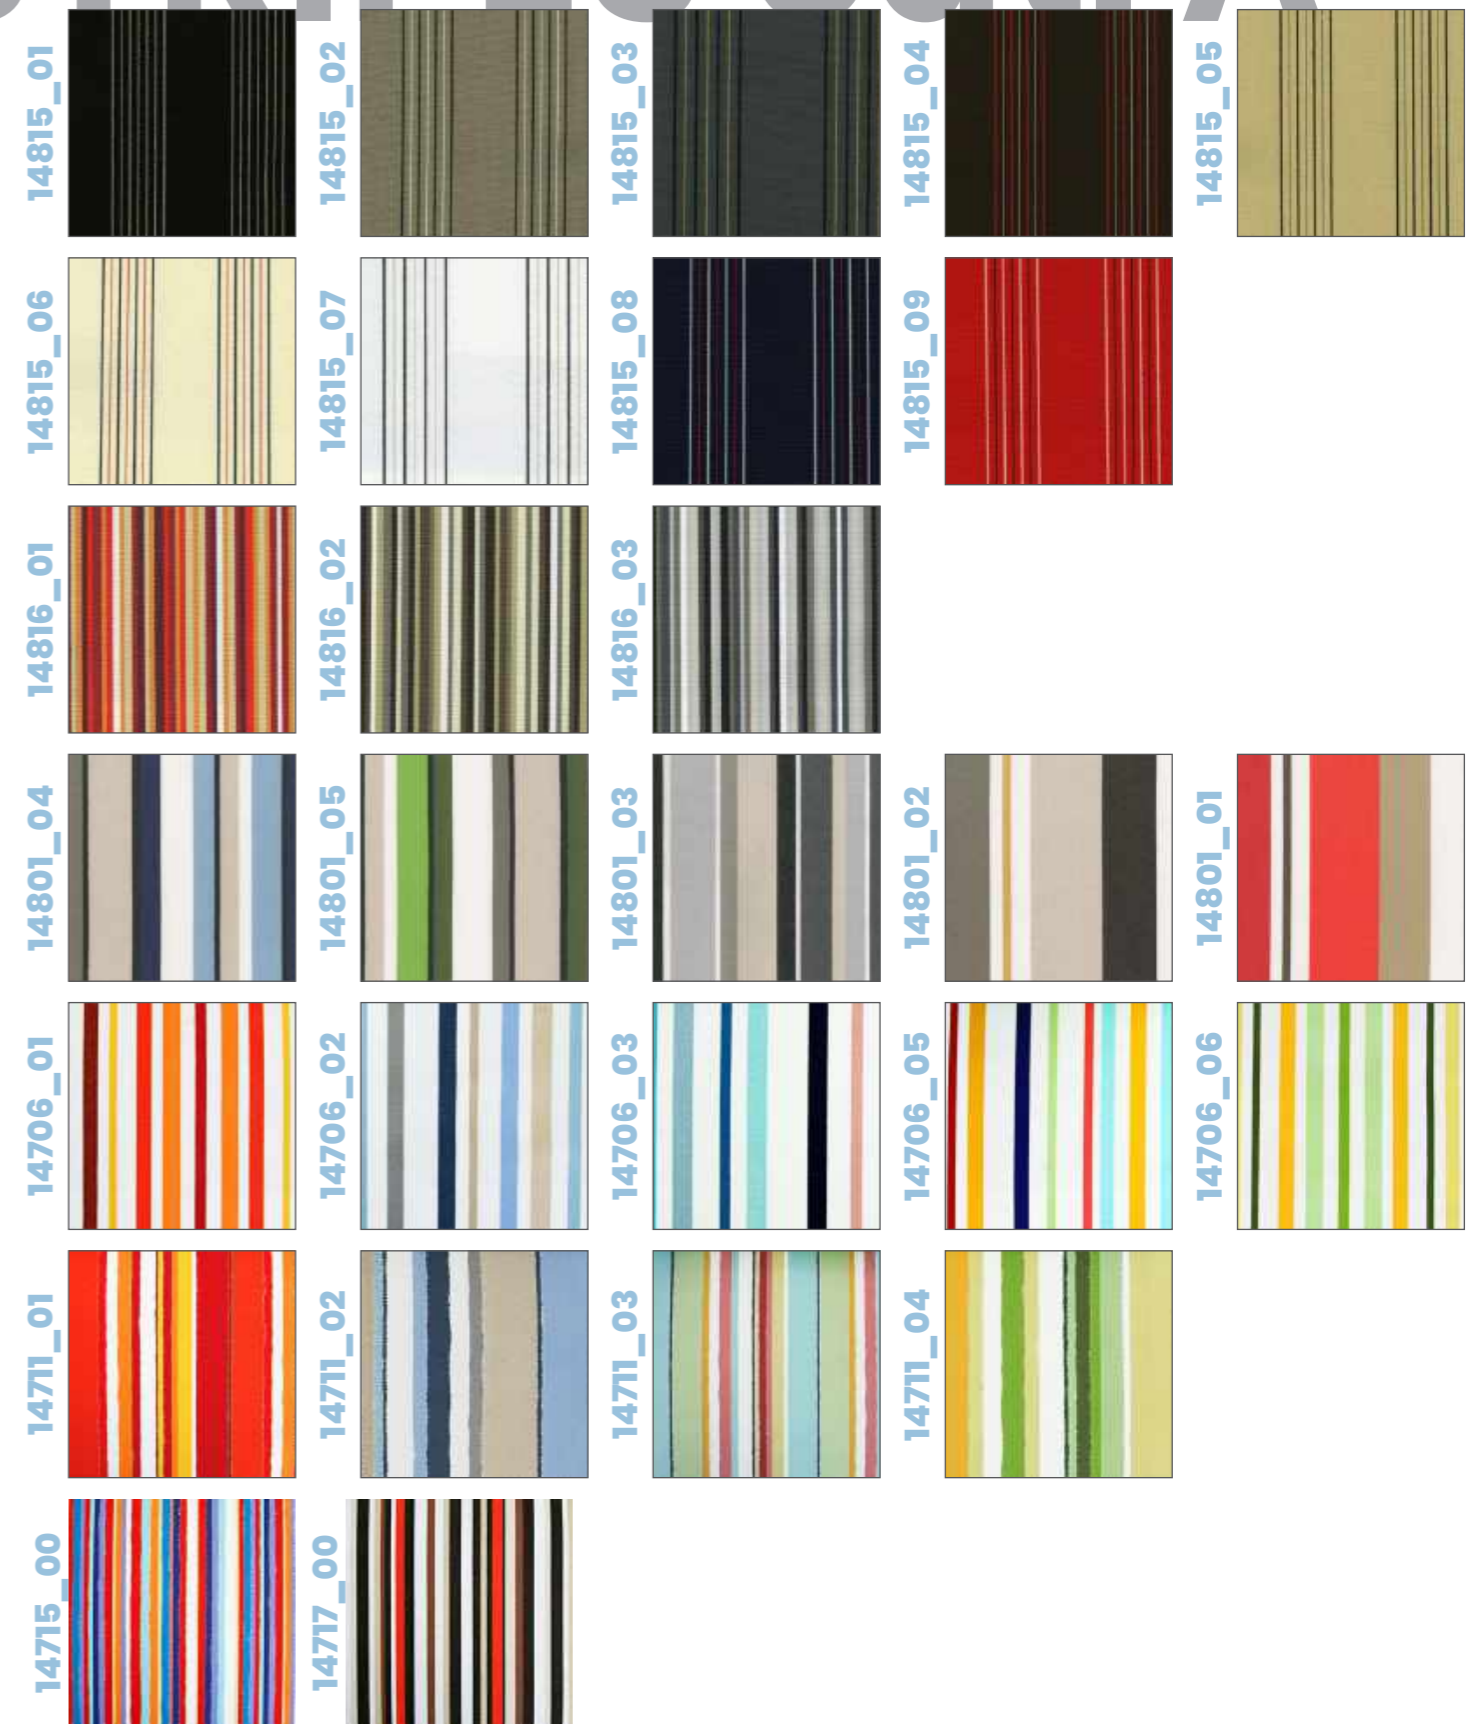

STRIPES cat. A