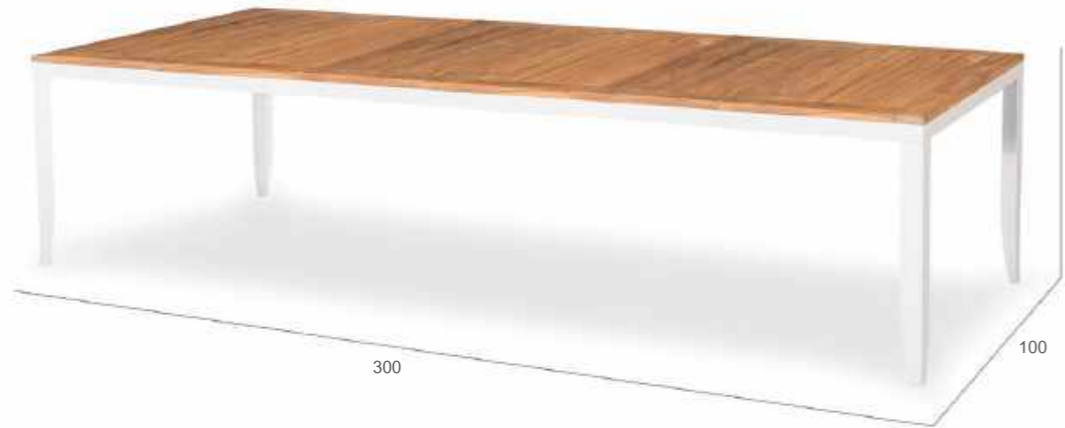

SOFIA 100|200|300|160

Tavoli da esterno **TOP QUALITY**. Questa collezione nasce dall'unione di due diversi materiali: acciaio inossidabile e legno. Il telaio di metallo è verniciato a polvere, mentre il piano è in teak massello.

TOP QUALITY outdoor tables. This collection comes from the union of two different materials: stainless steel and wood. The metal frame is powder coated, while the top is in solid teak.

TOP QUALITÄT Outdoor-Tische. Diese Kollektion vereint zwei verschiedene Materialien: Edelstahl und Holz. Alle Metallteile sind pulverbeschichtet und die Tischplatte besteht aus massivem Teakholz.