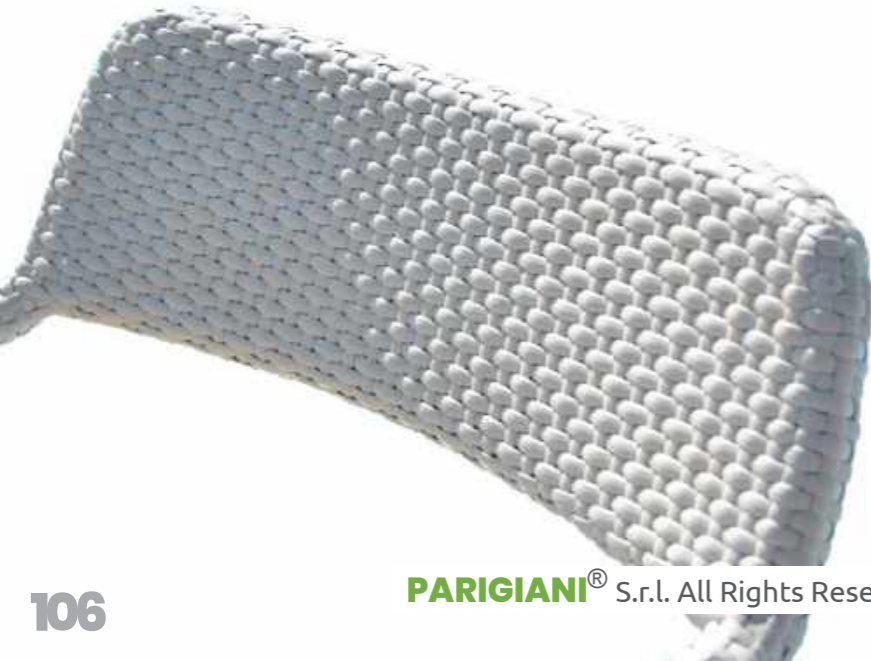

Weaving style

hdpe **PARIGIANI FIBER:**

Flat section, 7 mm

Poltroncina
Dining armchair
Armlehnstuhl
56x58 h75

Tavolo da pranzo
Dining table
Esstisch
Ø 100 h74
Ø 80 h74

Panca L
Bench
Bank
250x68 h75

Panca 2 posti