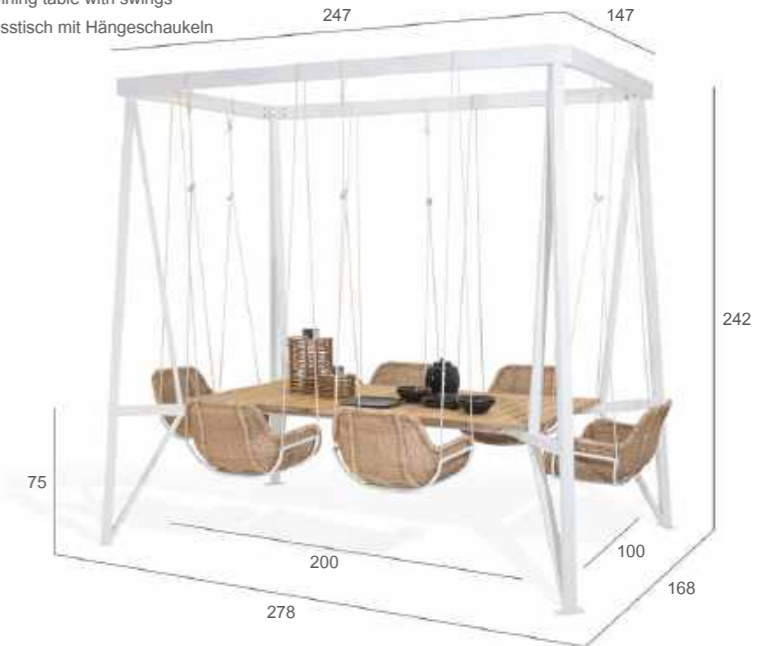

Sunbed
Cushions:
1 mat

Liege
Kissen:
1 Kissenauflage

Tavolo altalena
Dining table with swings
Esstisch mit Hängeschaukeln

Weaving style

Parigiani Rope

500.3.D

Features

Poltrona
Cuscini:
1 seduta