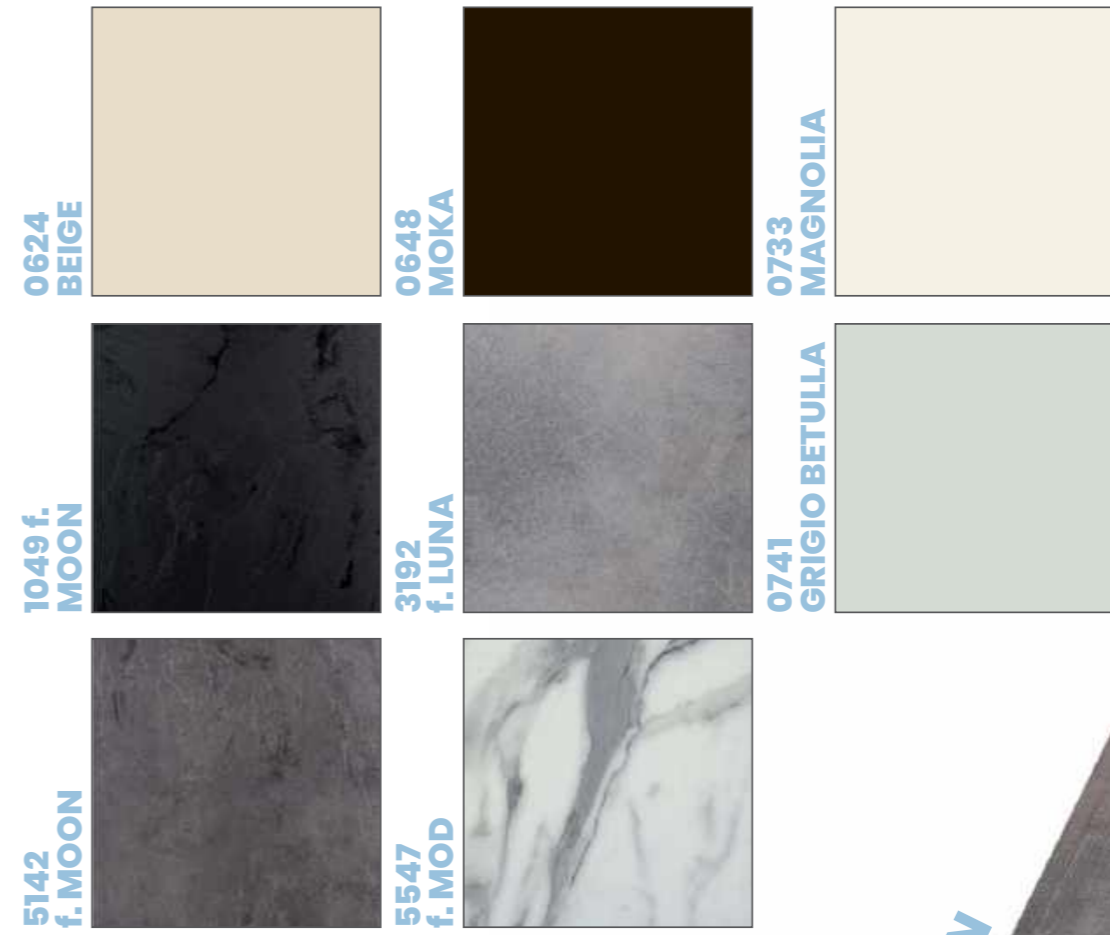

COMPACT LAMINATE

Collezioni compatibili | Compatible collections | Kompatible Kollektion:
LAMPU; LIBERTY; MOD; PRIMAVERA; SHANGHAI; SWEEP

Tavolo SWEEP pag. 150 - 152
Dining table
Esstisch
70X70 h78

5125 f. MOON