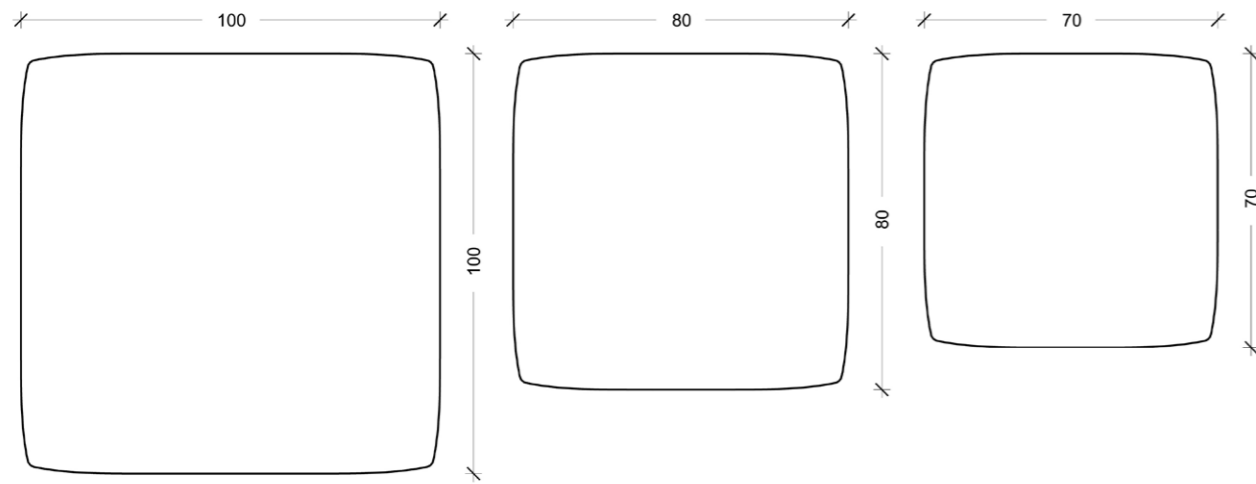

Poltroncina
Dining armchair
Armlehnstuhl

Features

Contemporary

SOFIA
Tavolo da pranzo pag. 210
Dining table
Armlehnstuhl
160X160 h78

SWEEP

Designed by Matteo Parigiani

Tavolo da fumo

Coffee table
Couchtisch
70x70 h28