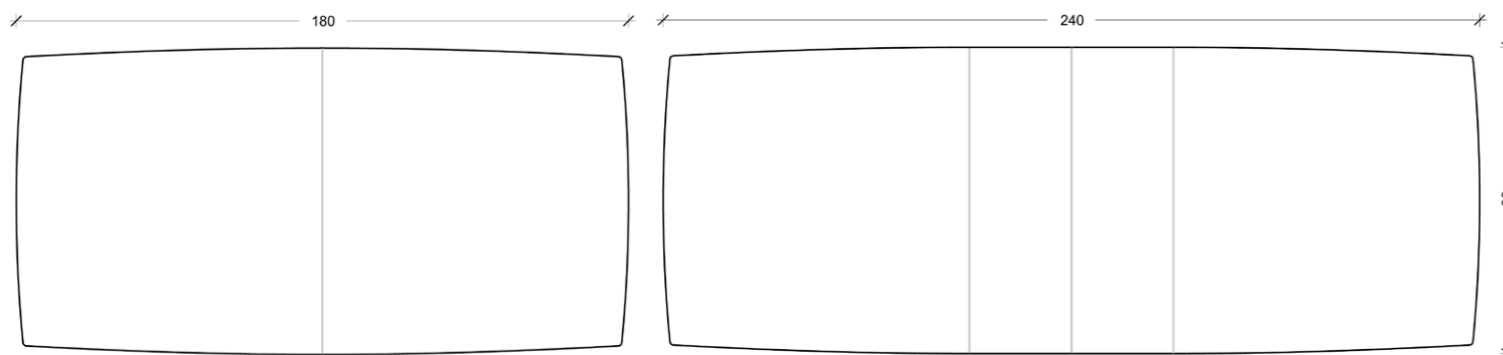

TOP IN HPL
5127 f. MOON

Tavolo bistrot

Bistrot table
Bistrotisch
70x70 h76
80x80 h76
100x100 h76

TOP IN HPL
5547 f. MOD

SWEEP

Designed by **Matteo Parigiani**

TOP IN HPL
0085 BIANCO

Tavolo allungabile