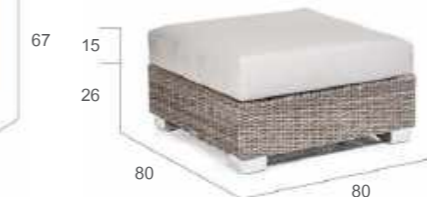

Sedia
Dining chair
Stuhl

Collection: **ANGGREK** | Dining

Weaving style Features

550.6.D

Poltrona
Cuscini:
1 seduta
1 schienale

Armchair
Cushions:
1 seat
1 back

Sessel
Kissen:
1 Sitzkissen
1 Rückenkissen

Pouf
Stool
Hocker