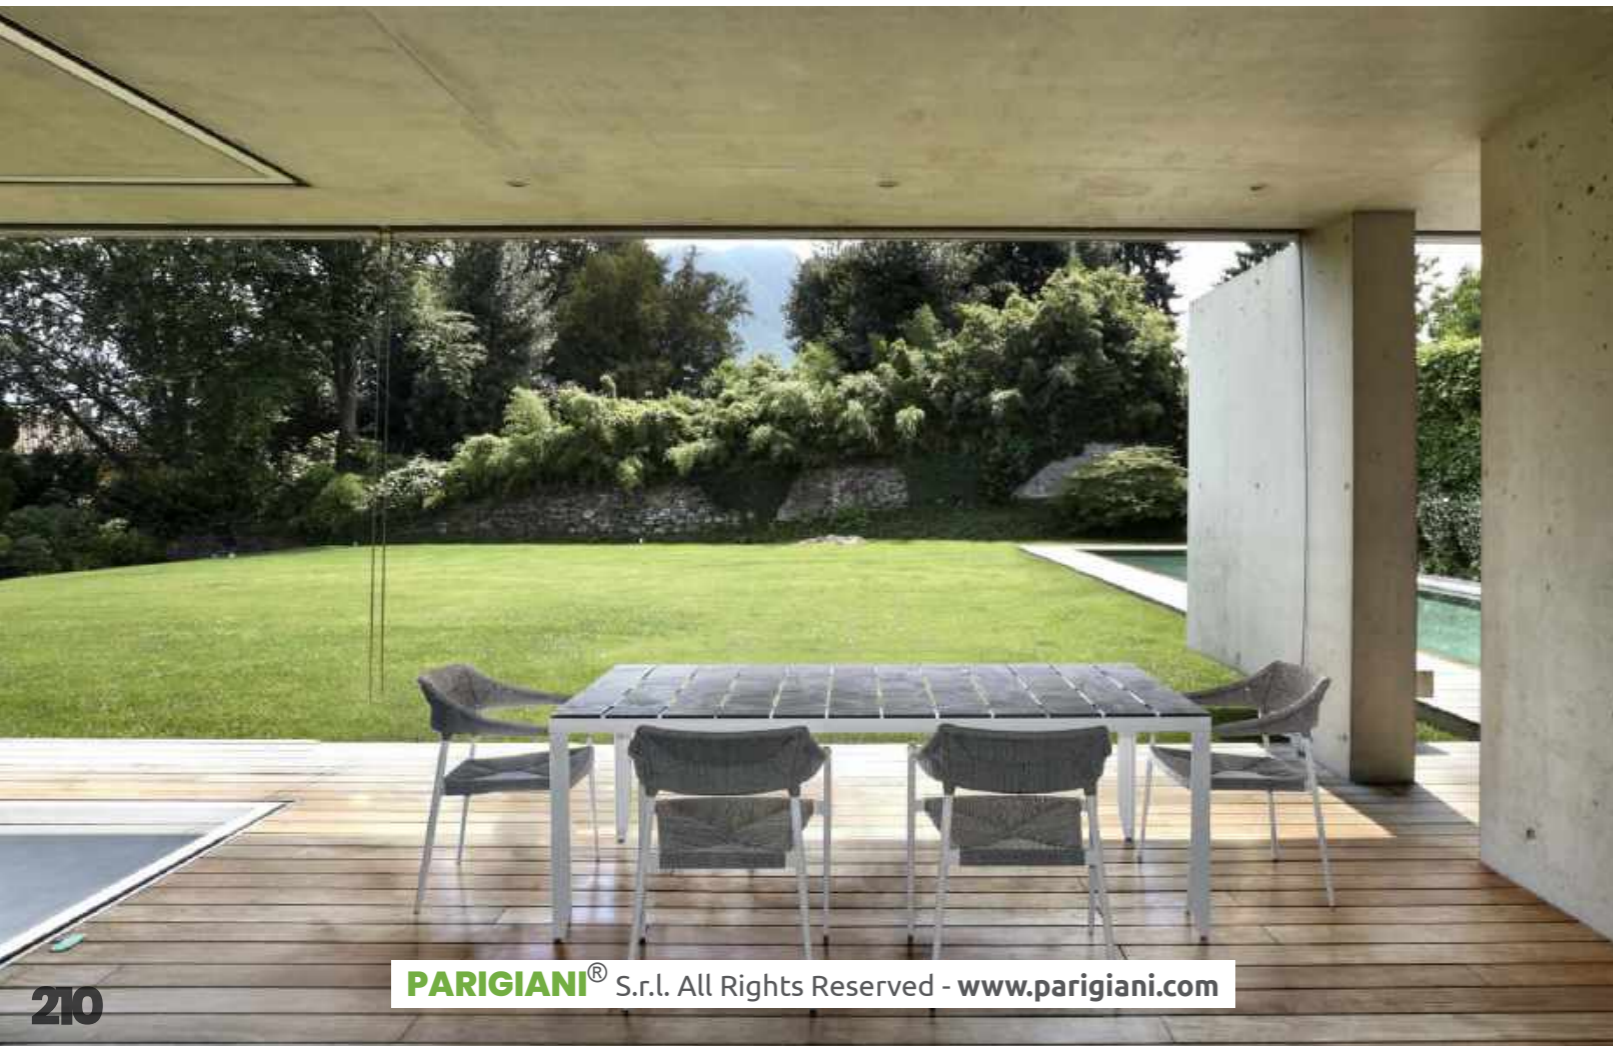

SOFIA 100|200|300|160

Tavoli da esterno **TOP QUALITY**. Questa collezione nasce dall'unione di due diversi materiali: acciaio inossidabile e legno. Il telaio di metallo è verniciato a polvere, mentre il piano è in teak massello.

TOP QUALITY outdoor tables. This collection comes from the union of two different materials: stainless steel and wood. The metal frame is powder coated, while the top is in solid teak.

TOP QUALITÄT Outdoor-Tische. Diese Kollektion vereint zwei verschiedene Materialien: Edelstahl und Holz. Alle Metallteile sind pulverbeschichtet und die Tischplatte besteht aus massivem Teakholz.