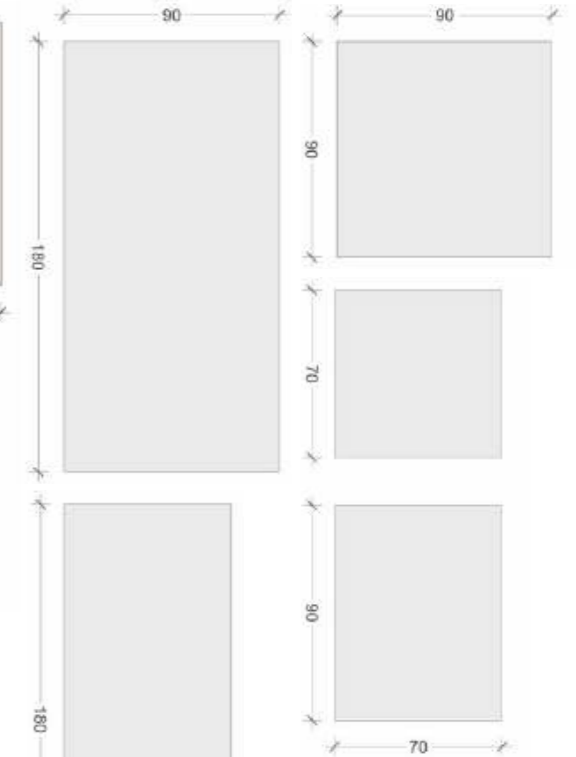

Seat cushions