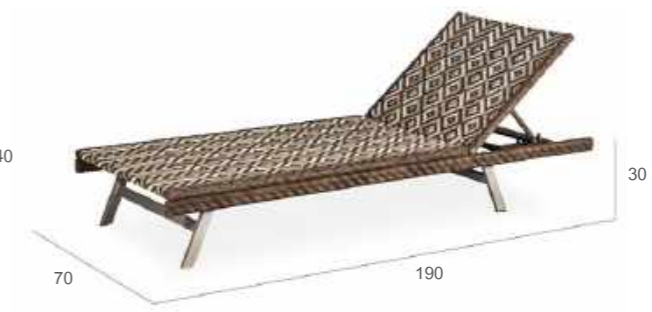

520.7.H

510.7.H

500.7.H

500.510.520.7.C

Features

Lettino reclinabile
Reclinable sunbed
Verstellbare Liege

ONDA

FLAT