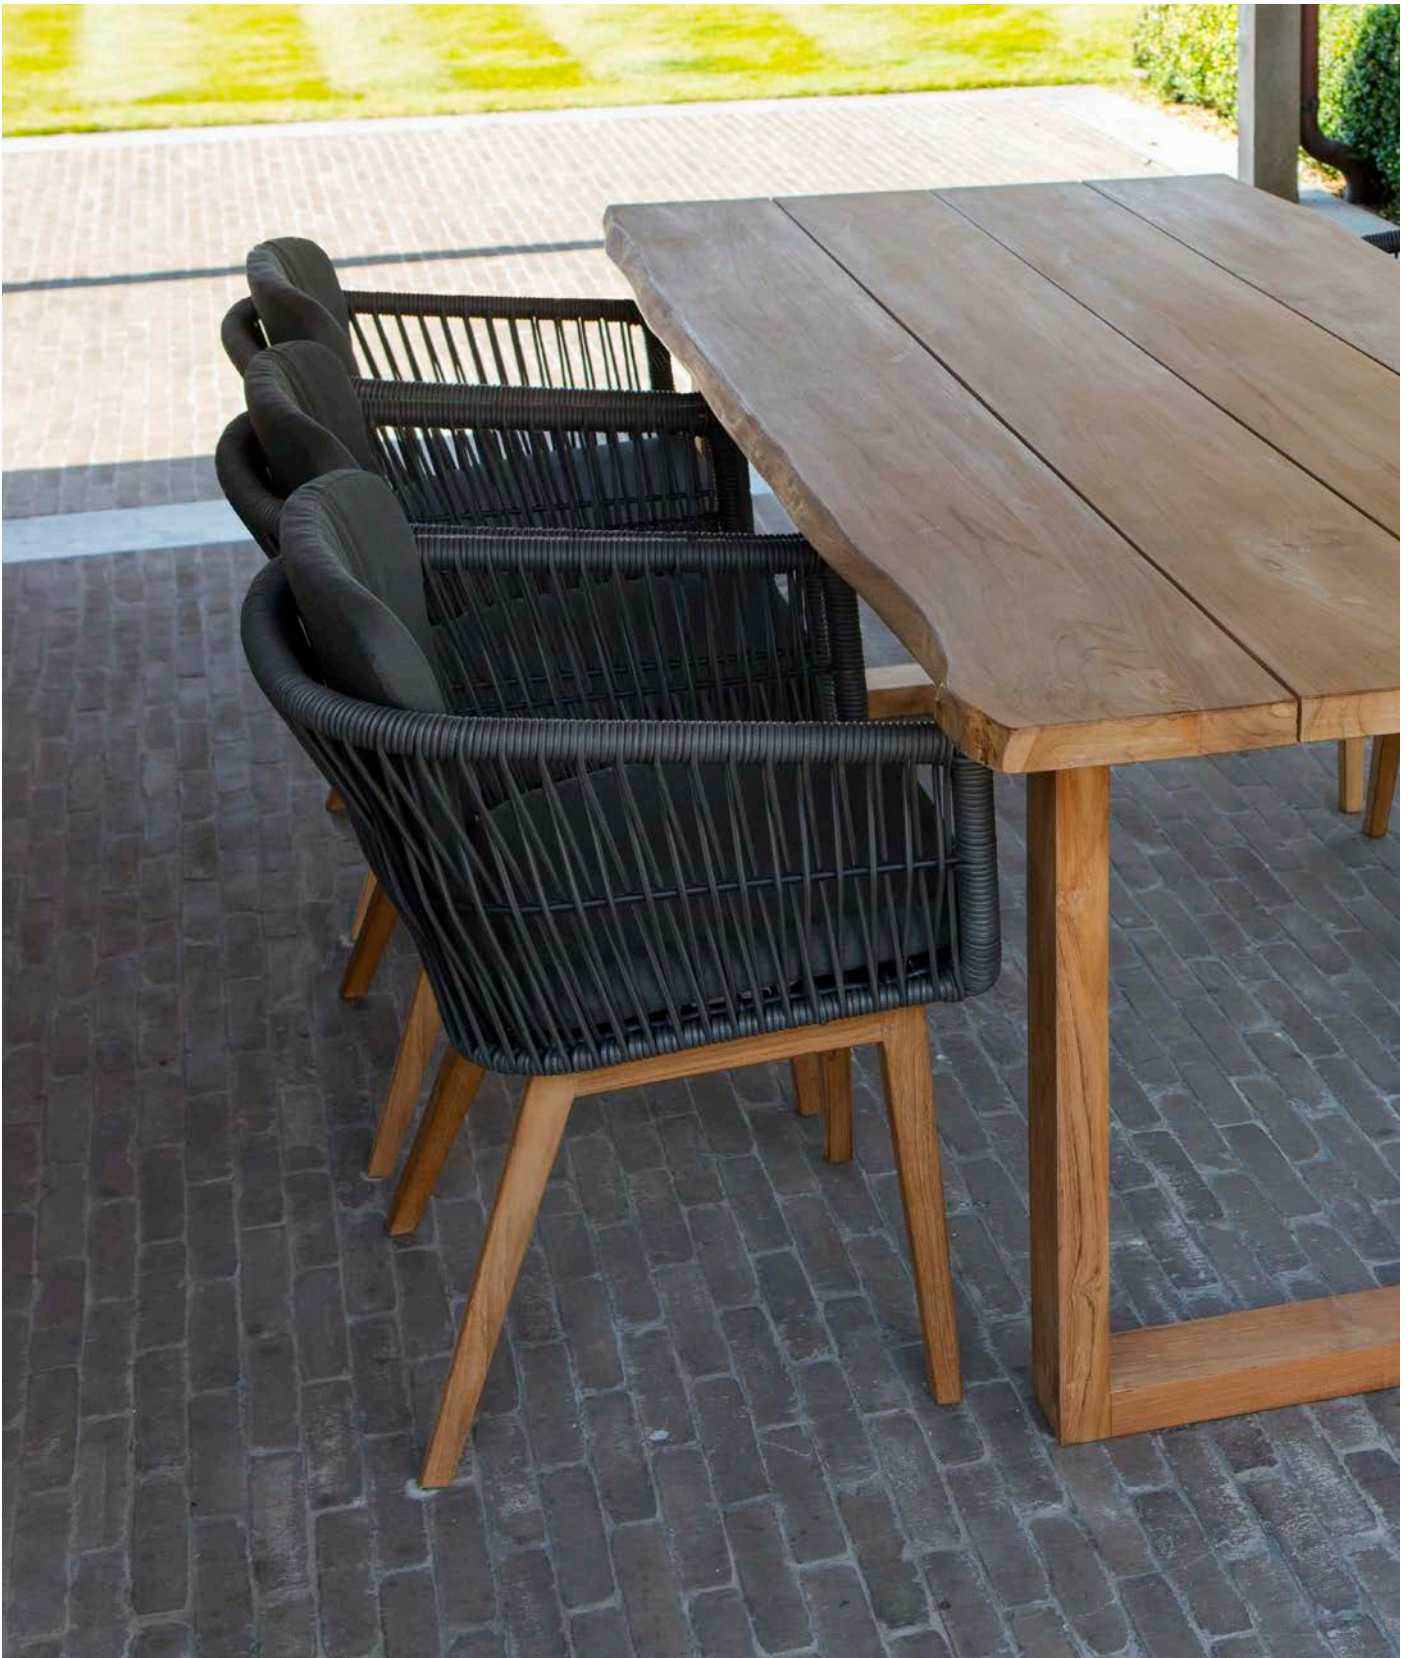

 H80 . W56 . D56 cm
HS46 . HA64 cm

 **stackable**

Clavo

ARMCHAIR

A6627

-  anthracite alu, taupe textilene,
incl. midnight grey cushions
-  filling: polyether foam
fabric: outdoor polyester fabric
-  H78 . W59 . D61 cm
HS47 . HA66 cm
-  **stackable**