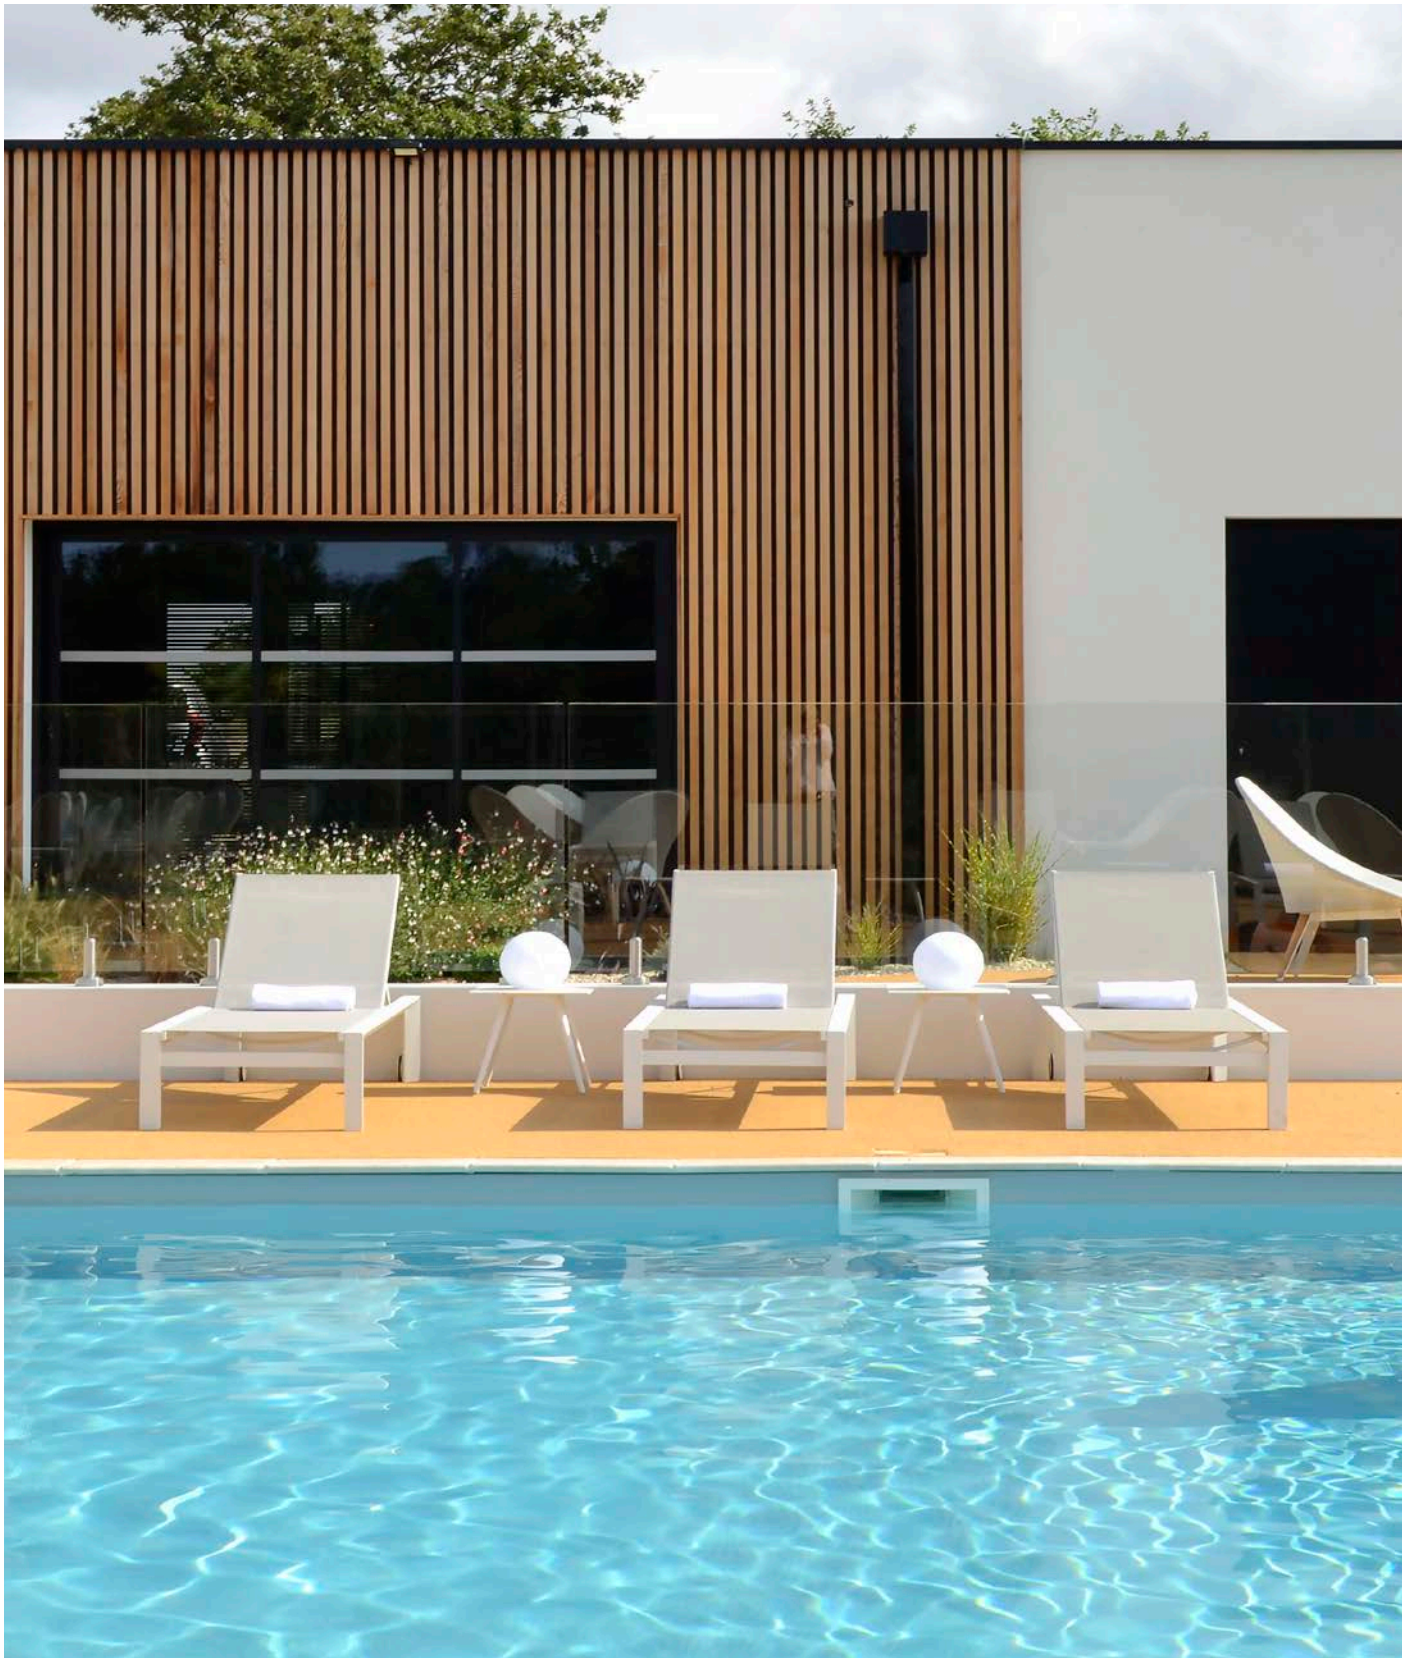

📏 H47 . W223 . D76 cm
HS47 cm

Chicago

SUNLOUNGER

A6713

 ice alu, white grey textilene

 H35 . W68 . D195 cm
HS35 cm

 **stackable**

adjustable seat