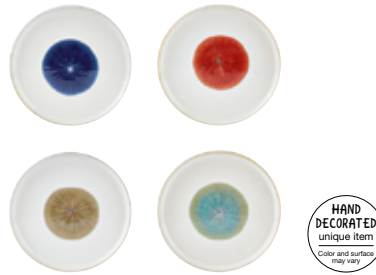

# CIRCLE

**Plate, 4 ass.**  
**Offwhite/Multicolor - Stoneware**  
 341235 / 12 Pcs.  
 D22 H2,5 cm

<b>DK 69,95</b>	<b>NO 99,00</b>
24280000	24400000
<b>EUR 9,95</b>	<b>SE 99,00</b>
2441500	24400000

**Plate, 4 ass.**  
**Offwhite/Multicolor - Stoneware**  
 341236 / 12 Pcs.  
 D27 H3 cm