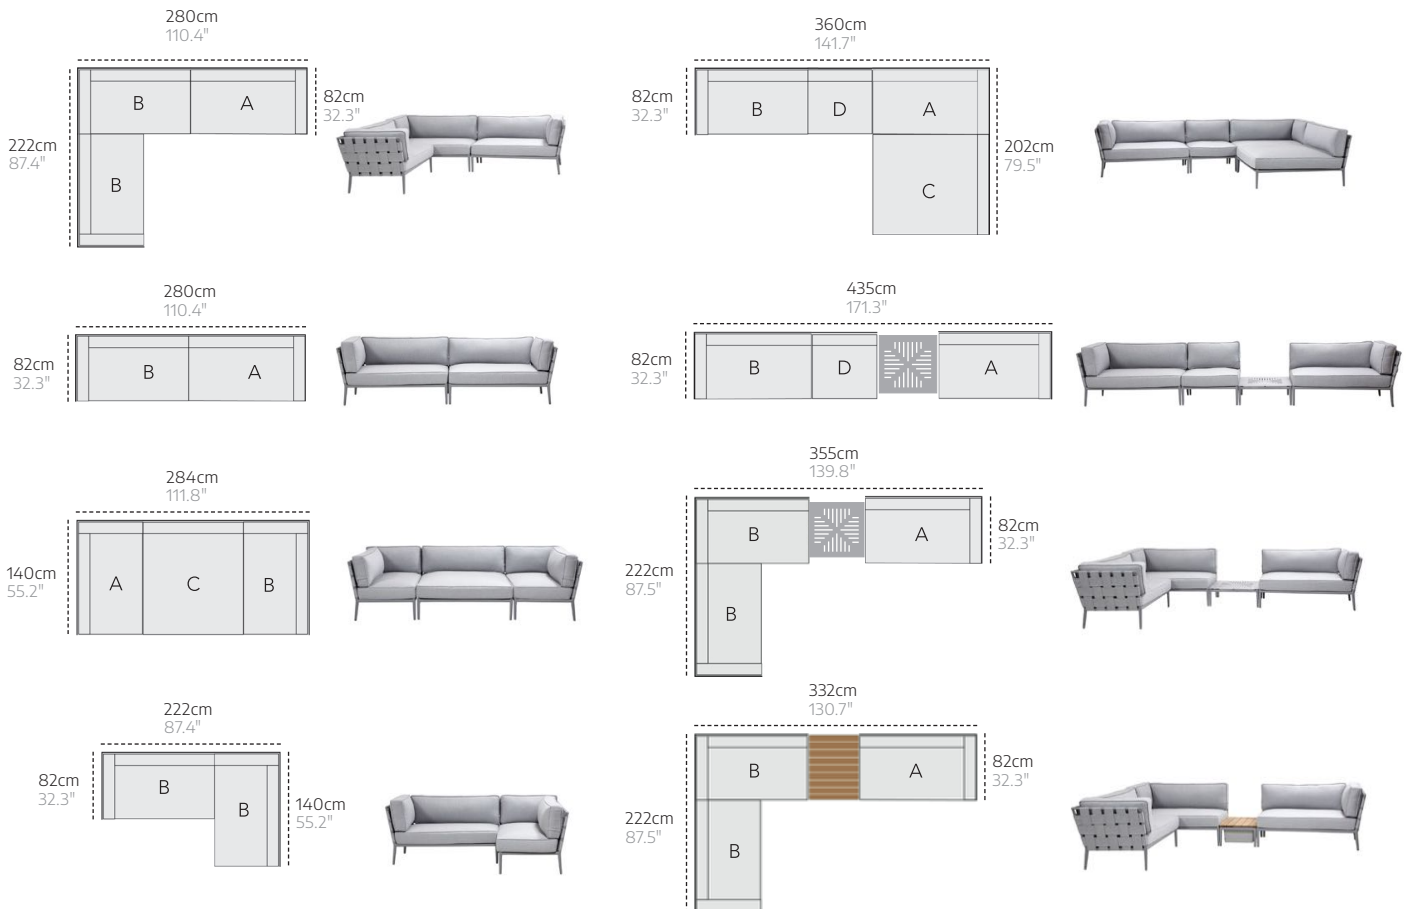

Conic combinations