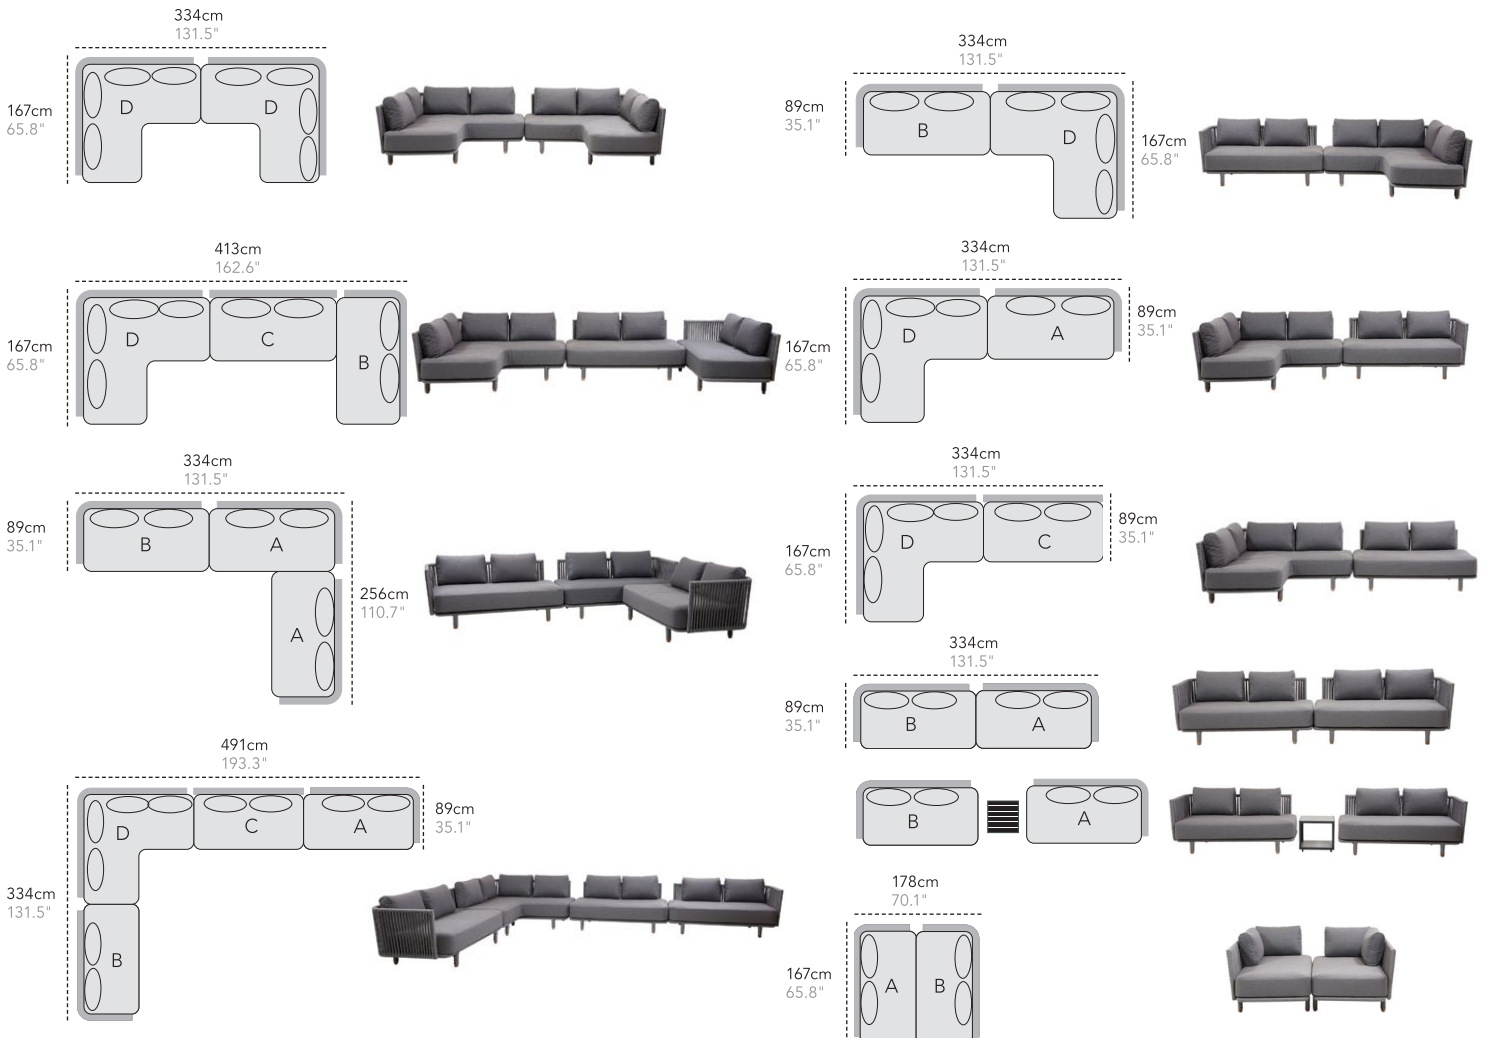

Moments combinations