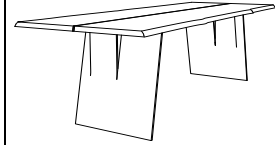

Bestellbeispiel

Schritt 1: Größe / Holzart der Ansteckplatte		Schritt 2: Ansteckplattentyp
Ansteckplatte 50,0 x 95,0	Holz-Nr. 4 rustikale Asteiche	Typ Y geteilte Platte
Z20-AP95	-4	-Y
komplette Artikelnummer: Z20-AP95-4-Y		

Sonderanfertigungen

Zwischengrößen		
Minimalmaß	130,0 x 90,0	Preis der nächst größeren Platte (siehe Schritt 1)
Maximalmaß	280,0 x 110,0	

Zwischengrößen mit Ansteckplatte		
Minimalmaß	130,0 + 50,0 x 90,0	Preis der nächst größeren Platte (siehe Schritt 1)
Maximalmaß	280,0 + 50,0 x 110,0	

Technische Informationen

Wangenposition in Abhängigkeit der Tischlänge

Wangenposition in Abhängigkeit der Tischbreite

76,0