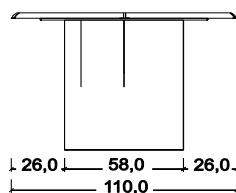

Maße	Artikelnummer	Holz-Nr. 23	Holz-Nr. 24	Holz-Nr. 26	Holz-Nr. 30	Äste/Risse	Hinweis
L x B		Rustikale Rotkernbuche	Rustikale Asteiche	Rustikale Asteiche BIANCO	Rustikaler Nußbaum	offen und ausgeschliffen	Nachbestellung nicht möglich, da Halterungen werkseitig verbaut werden!
50,0 x 95,0	Z20-AP95-...	757,00	806,00	840,00	928,00		Kantenprofil der Ansteckplatte wird analog zum Kantenprofil der Tischplatte gefertigt!
50,0 x 110,0	Z20-AP110-...	829,00	874,00	907,00	1.032,00		

Schritt 1: Größe / Holzart der Ansteckplatte		Schritt 2: Ansteckplattentyp
Ansteckplatte 50,0 x 95,0	Holz-Nr. 4 rustikale Asteiche	Typ Y geteilte Platte
Z20-AP95	-4	-Y
komplette Artikelnummer: Z20-AP95-4-Y		

Sonderanfertigungen

Zwischengrößen		
Minimalmaß	130,0 x 90,0	Preis der nächst größeren Platte (siehe Schritt 1)
Maximalmaß	280,0 x 110,0	

Zwischengrößen mit Ansteckplatte		
Minimalmaß	130,0 + 50,0 x 90,0	Preis der nächst größeren Platte (siehe Schritt 1)
Maximalmaß	280,0 + 50,0 x 110,0	

Technische Informationen

Wangenposition in Abhängigkeit der Tischlänge

Wangenposition in Abhängigkeit der Tischbreite

76,0