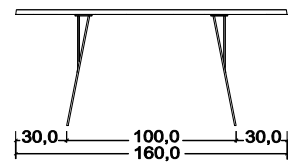

Technische Informationen

Wangenposition in Abhängigkeit der Tischlänge