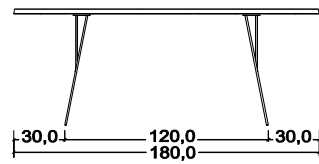

Technische Informationen

Wangenposition in Abhängigkeit der Tischlänge