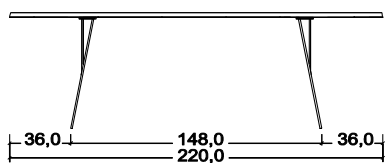

Technische Informationen

Wangenposition in Abhängigkeit der Tischlänge