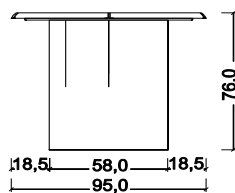

Maße	Artikelnummer	Holz-Nr. 23	Holz-Nr. 24	Holz-Nr. 26	Holz-Nr. 30	Äste/Risse	Hinweis
L x B		Rustikale Rotkernbuche	Rustikale Asteiche	Rustikale Asteiche BIANCO	Rustikaler Nußbaum	offen und ausgeschliffen	Nachbestellung nicht möglich, da Halterungen werkseitig verbaut werden!
50,0 x 95,0	Z20-AP95-...	757,00	806,00	840,00	928,00		Kantenprofil der Ansteckplatte wird analog zum Kantenprofil der Tischplatte gefertigt!
50,0 x 110,0	Z20-AP110-...	829,00	874,00	907,00	1.032,00		

Schritt 1: Größe / Holzart der Ansteckplatte		Schritt 2: Ansteckplattentyp
Ansteckplatte 50,0 x 95,0	Holz-Nr. 4 rustikale Asteiche	Typ Y geteilte Platte
Z20-AP95	-4	-Y
komplette Artikelnummer: Z20-AP95-4-Y		

Sonderanfertigungen

Zwischengrößen		
Minimalmaß	130,0 x 90,0	Preis der nächst größeren Platte (siehe Schritt 1)
Maximalmaß	280,0 x 110,0	

Zwischengrößen mit Ansteckplatte		
Minimalmaß	130,0 + 50,0 x 90,0	Preis der nächst größeren Platte (siehe Schritt 1)
Maximalmaß	280,0 + 50,0 x 110,0	

Technische Informationen

Wangenposition in Abhängigkeit der Tischlänge

Wangenposition in Abhängigkeit der Tischbreite

76,0