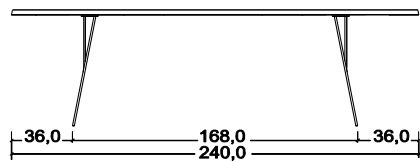

Technische Informationen

Wangenposition in Abhängigkeit der Tischlänge