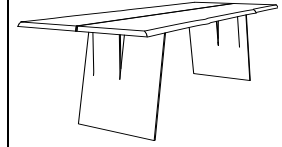

Schritt 3: Tischplattentyp

Typ X	Typ Y	Typ Z
durchgehende Platte	geteilte Platte	Platte mit Metallmittelsteg
Aufpreis	Aufpreis	Aufpreis
kein Aufpreis	kein Aufpreis	101,00

Hinweis zu Typ Z:
Metallmittelstege werden an den in Schritt 4 gewählten RAL-Farbtönen angepasst. Bei Wangentyp "V" werden Metallmittelstege in Stahl geschliffen, klar lackiert eingesetzt.

Schritt 4: Wangentyp

Typ RAL7021	Typ V	Typ RAL
Stahl, RAL-Farbe Schwarzgrau (fine structure)	Stahl, nickelfarbig gebürstet	Stahl, RAL8019 Graubraun, RAL9011 Graphitschwarz (fine structure)
Aufpreis	Aufpreis	Aufpreis
kein Aufpreis	221,00	221,00

Bestellbeispiel

Schritt 1: Größe / Holzart		Schritt 2: Kantenprofiltyp		Schritt 3: Tischplattentyp	Schritt 4: Wangentyp
Wangentisch Z20	Holz-Nr. 4	Typ A		Typ Y	Typ RAL7021
180,0 x 95,0	rustikale Asteiche	natürliche Baumkante / Schrägkante		geteilte Platte	Stahl, RAL-Farbe Schwarzgrau
Z20-180095	-4	-A		-Y	-RAL7021
komplette Artikelnummer: Z20-180095-4-A-Y-RAL7021					

F6 Tragarmsystem mit Ansteckplatte (optional)

Schritt 1: Größe / Holzart der Ansteckplatte

Maße	Artikelnummer	Holz-Nr. 3	Holz-Nr. 4	Holz-Nr. 16	Holz-Nr. 10	Äste/Risse	Hinweis
L x B		Rotkernbuche	Rustikale Asteiche	Rustikale Asteiche BIANCO	Rustikaler Nußbaum	versiegelt	Nachbestellung nicht möglich, da Halterungen werkseitig verbaut werden!
50,0 x 95,0	Z20-AP95-...	731,00	767,00	806,00	897,00		Kantenprofil der Ansteckplatte wird analog zum Kantenprofil der Tischplatte gefertigt!
50,0 x 110,0	Z20-AP110-...	801,00	840,00	874,00	996,00		

Maße	Artikelnummer	Holz-Nr. 23	Holz-Nr. 24	Holz-Nr. 26	Holz-Nr. 30	Äste/Risse	Hinweis
L x B		Rustikale Rotkernbuche	Rustikale Asteiche	Rustikale Asteiche BIANCO	Rustikaler Nußbaum	offen und ausgeschliffen	Nachbestellung nicht möglich, da Halterungen werkseitig verbaut werden!
50,0 x 95,0	Z20-AP95-...	757,00	806,00	840,00	928,00		Kantenprofil der Ansteckplatte wird analog zum Kantenprofil der Tischplatte gefertigt!
50,0 x 110,0	Z20-AP110-...	829,00	874,00	907,00	1.032,00		

Ansteckplatten bei Kantenprofiltyp A (natürliche Baumkante) nicht möglich!

Schritt 2: Ansteckplattentyp

Typ X	Typ Y	Typ Z
durchgehende Platte	geteilte Platte	Platte mit Metallmittelsteg
Aufpreis	Aufpreis	Aufpreis
kein Aufpreis	kein Aufpreis	52,00

Hinweis zu Typ Z:
Metallmittelstege werden an den in Schritt 4 gewählten RAL-Farbtönen angepasst. Bei Wangentyp "V" werden Metallmittelstege in Stahl geschliffen, klar lackiert eingesetzt.