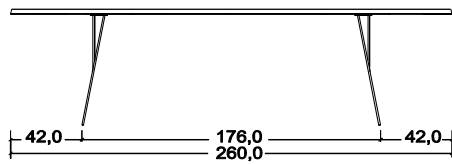

Technische Informationen

Wangenposition in Abhängigkeit der Tischlänge