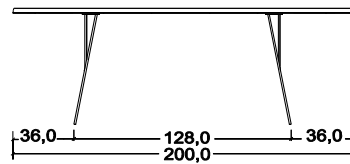

Technische Informationen

Wangenposition in Abhängigkeit der Tischlänge