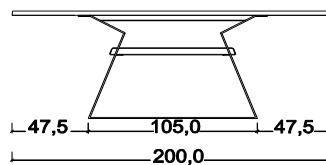

Technische Informationen

Fußposition in Abhängigkeit der Tischlänge