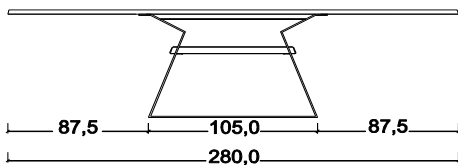

Technische Informationen

Fußposition in Abhängigkeit der Tischlänge