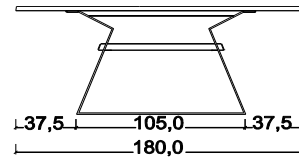

Technische Informationen

Fußposition in Abhängigkeit der Tischlänge