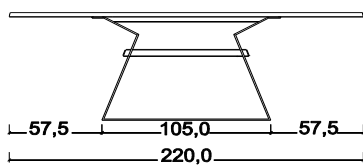

Technische Informationen

Fußposition in Abhängigkeit der Tischlänge