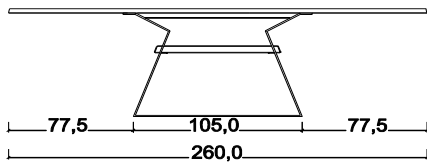

Technische Informationen

Fußposition in Abhängigkeit der Tischlänge