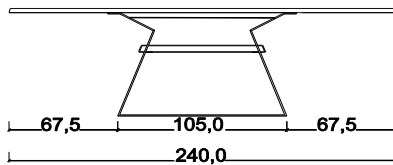

Technische Informationen

Fußposition in Abhängigkeit der Tischlänge