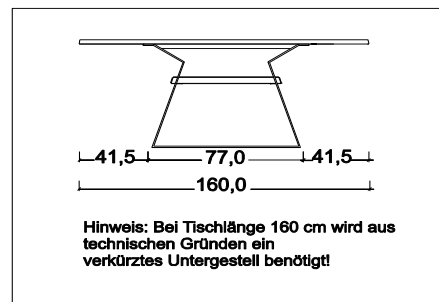

F6 Tragarmsystem mit Ansteckplatte (optional)

Maße		Holz-Nr. 3	Holz-Nr. 4	Holz-Nr. 16	Holz-Nr. 10	Äste/Risse	Hinweis
L x B	Artikelnummer	Rotkernbuche	Rustikale Asteiche	Rustikale Asteiche BIANCO	Rustikaler Nußbaum	versiegelt	Nachbestellung nicht möglich, da Halterungen werkseitig verbaut werden! Kantenprofil der Ansteckplatte wird analog zum Kantenprofil der Tischplatte gefertigt!
50,0 x 95,0	Z31-AP95	731,00	767,00	806,00	897,00		
50,0 x 110,0	Z31-AP110	801,00	840,00	874,00	996,00		

Sonderanfertigungen

Zwischengrößen		
Minimalmaß	160,0 x 95,0	Preis der nächst größeren Platte (siehe Schritt 1)
Maximalmaß	280,0 x 110,0	

Zwischengrößen mit Ansteckplatte		
Minimalmaß	160,0 + 50,0 x 95,0	Preis der nächst größeren Platte (siehe Schritt 1)
Maximalmaß	280,0 + 50,0 x 110,0	

Technische Informationen

Fußposition in Abhängigkeit der Tischlänge