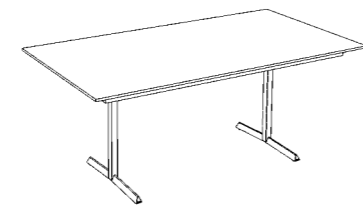

Wählbare Optionen:

- Edelstahl- oder Edelstahl Anthrazit 40/40 mm
- Fix und abklappbar in den Größen 80x80 cm, Ø 80 cm
- Ausziehtische 130/180x80 - 210/270/330x95 cm
- Keramik, Dekton, HPL

Option à choix:

- En inox ou en acier anthracite 40/40 mm
- Fixe et pliable dans les dimensions 80x80 cm, Ø 80 cm
- Table à rallonge 140/200x95 - 210/270/330x95 cm
- Céramique, dekton, HPL

Fix
fix

1 Einlegeplatte oder Dreheinlage
1 rallonge fix ou
1 rallonge a pivoter