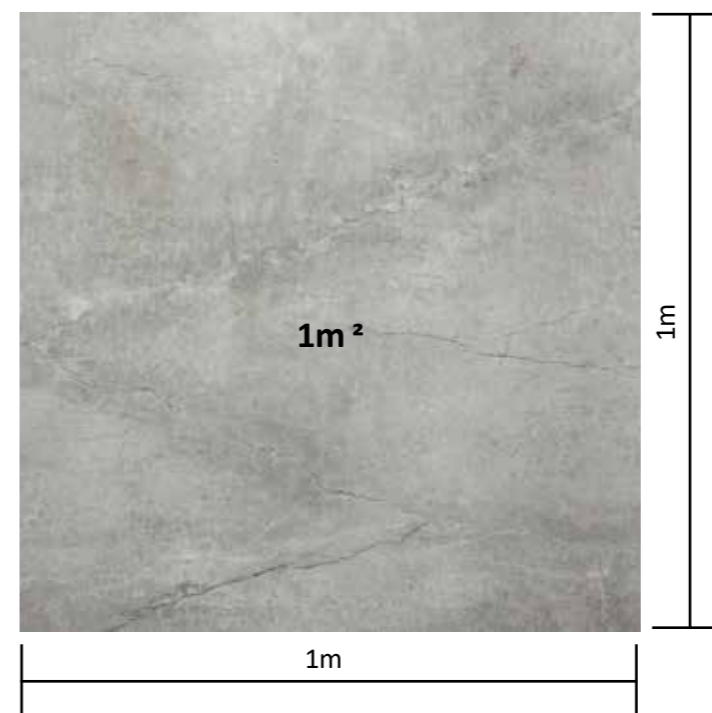

TISCHPLATTEN NACH MASS

Tischplatten
bestellung

Es ist möglich alle Farben unserer Tischplatten: Keramik 6-8 mm,
Dekton 8 mm und HPL 13mm nach Mass zu bestellen. Der Preis
gilt pro Quadratmeter und ist der Gartenpreisliste zu entnehmen.
Rechnungsbeispiel: Gewünschte Plattengröße 2.4 m x 1.2 m =
2.88 m² x Preis CHF/€ = Preis Total CHF/€.

Il est possible de commander sur mesure toutes les couleurs de
nos plateaux de table : céramique 6-8 mm, Dekton 8 mm et HPL
13 mm. Le prix s'applique au mètre carré et figure dans la liste de
prix jardin. Exemple : Dimensions souhaitées des plateaux
2.4 m x 1.2 m = 2.88 m² x prix CHF/€ = prix total CHF/€.