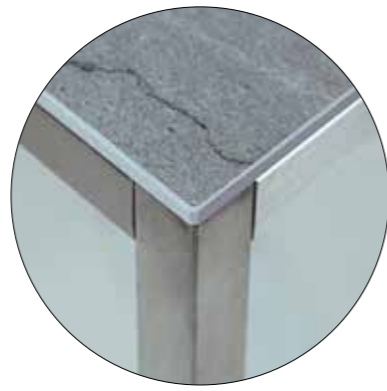

Gestell Edelstahl
Pied en inox