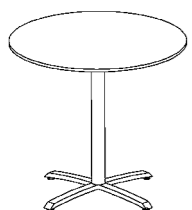

Fixtisch | table de fixe

TROMPETA

Unser Fixtisch Trompeta lädt in seiner aktuellen Form zu kleinen Tafelrunden ein.

Avec ses formes innovantes, notre table fixe trompeta invite à de petites tablées.

Wählbare Optionen:

- Aluminium Anthrazit Ø 50 mm
- Fix in den Grössen rund Ø 80 cm oder 90 cm
- Keramik, Dekton, HPL

Option à choix:

- En aluminium anthracite Ø 50 mm
- Fixe dans les dimensions rondes Ø 80 cm ou 90 cm
- Céramique, dekton, HPL

Fix
fix

Fixtisch | table de fixe

COLORADO

Klappbar und praktisch, Tisch Colorado in zwei Gestelloptionen.

Pliable et pratique, table colorado en deux options de piétement.

Wählbare Optionen:

- Stahl Anthrazit oder Stahl Polarsilber Ø 60 mm
- Abklappbar in der Grösse rund Ø 80 cm
- Oder eckig 80 x 80 cm, 130 x 80 cm, 160 x 80 cm
- Keramik, Dekton, HPL

Option à choix:

- Acier couleur anthracite ou argent polaire Ø 60 mm
- Pliable en taille ronde Ø 80 cm
- Ou carré 80 x 80 cm, 130 x 80 cm, 160 x 80 cm
- Céramique, dekton, HPL

Fix
fix

Tisch TROMPETA rund Ø 80 cm, Gestell Aluminium Anthrazit, Platte HPL Bluestone; Schalenstuhl BOCA (32EX30-80) Kunststoff Schwarz, Gestell Aluminium Anthrazit

TROMPETA table ronde Ø 80 cm, pied en aluminium anthracite, plateau HPL bluestone; chaise BOCA (32EX30-80) en plastique noir, pied en aluminium anthracite