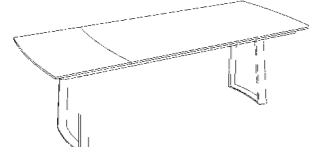

1 Einlegeplatte
1 rallonge