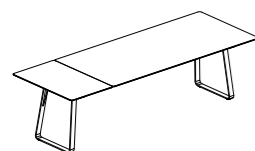

Rechteck mit einer Einlage
rectangle avec en rallonge