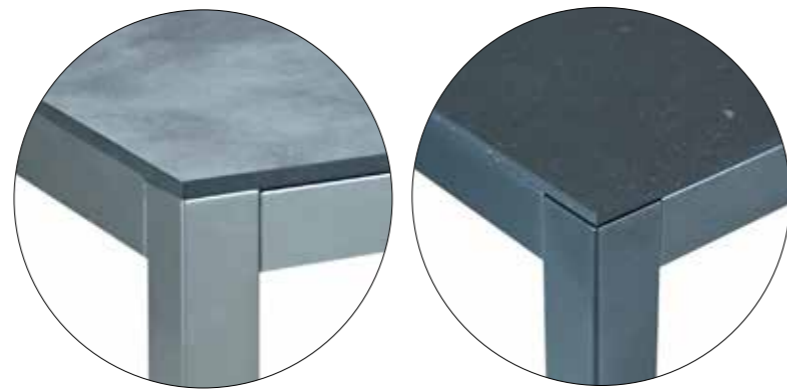

Gestell Stahl Polarsilber
Pied en acier argent polaire

Gestell Stahl Anthrazit
Pied en acier anthracite

Aktionsmodell | modèle d'action

FLEX

Flex heisst reduziertes Design und klare Formensprache als Fixtisch. Mit seinen diversen Materialausführungen und Kombinationsmöglichkeiten passt Flex in jeden Garten oder auf jede Terrasse. Flex est synonyme de design réduit et de formes claires en tant que table fixe. Avec ses diverses finitions de matériaux et ses possibilités de combinaison, Flex s'adapte à tous les jardins et à toutes les terrasses.

Wählbare Optionen:

- Stahl Polarsilber oder Anthrazit 50/50 mm
- Fix in der Grösse 210x95 cm
- Keramik, Dekton

Option à choix:

- Acier argent polaire ou anthracite 50/50 mm
- Fixe dans la taille 210x95 cm
- Céramique, dekton