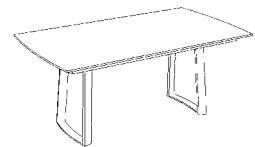

Tischsystem | système de table

OLYMPIA FUSS TOMBA

Tischprogramm Olympia - flexibel, funktionell und variantenreich. Tomba ist der Kufenfuss mit geschwungenem Bogen in Edelstahl oder Edelstahl Anthrazit. In der Fix- sowie Auszugvariante hat die Tischplatte ein bogenförmiges Design.

Gamme de tables Olympia - flexible, fonctionnelle et riche en variantes. Tomba est le pied traîneau avec arc incurvé en acier inox ou en acier inox anthracite. Dans les variantes fixes et extensibles, le plateau de table a un design en forme d'arc.

Wählbare Optionen:

- Edelstahl- oder Edelstahl Anthrazit 35/35 mm
- Fix in div. Größen von 210x95 - 260x95 cm
- Ausziehtische 160/218x95 - 210/268/326x95 cm
- Keramik, Dekton, HPL

Option à choix:

- En inox ou en acier anthracite 35/35 mm
- Table fixe en diverses tailles de 210x95 - 260x95 cm
- Table à rallonge 160/218x95 - 210/268/326x95 cm
- Céramique, dekton, HPL

Fix
fix