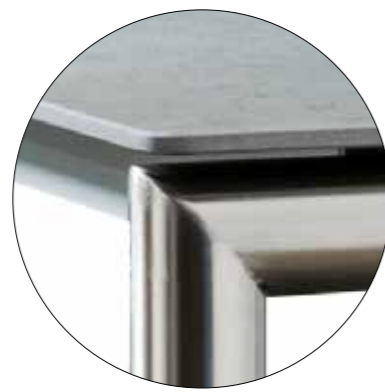

Gestell Rundrohr Edelstahl
Pied tube rond en inox