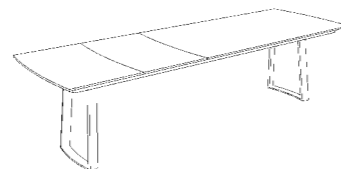

2 Einlegeplatten
2 rallonges