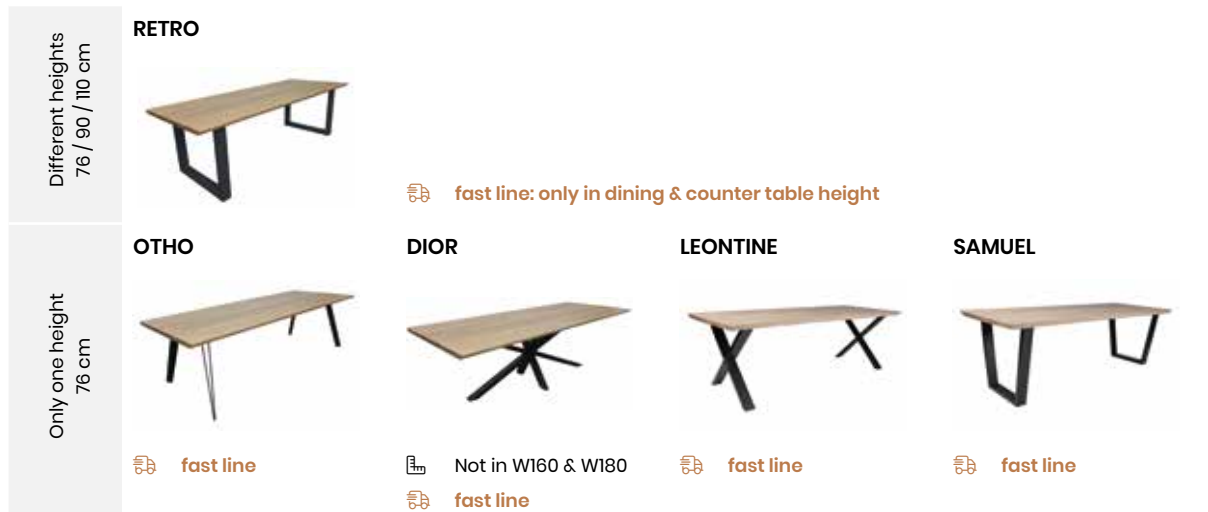

SEVEN TABLE TOP OAK WITH METAL TABLE LEGS

Dimensions

DINING TABLE

- W160 . D100 . H76 cm
- W180 . D100 . H76 cm
- W200 . D100 . H76 cm **fast line**
- W220 . D100 . H76 cm
- W240 . D100 . H76 cm **fast line**
- W260* . D100 . H76 cm
- W280* . D100 . H76 cm
- W300* . D100 . H76 cm