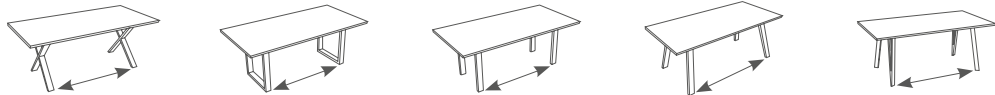

STRAIGHT (4 cm)

BEVELED (4 cm)

□ **Square**

EDGE FINISHING

STRAIGHT (4 cm)

BEVELED (4 cm)

Dimensions between legs

Table bases can be put on the inside or on the outside.

Legs on the inside

DINING TABLE, COUNTER TABLE & BAR TABLE

W160 cm	82 cm	88 cm	88 cm	82 cm	82 cm
W180 cm	102 cm	108 cm	108 cm	102 cm	102 cm
W200 cm	122 cm	128 cm	128 cm	122 cm	122 cm
W220 cm	142 cm	148 cm	148 cm	142 cm	142 cm
W240 cm	162 cm	168 cm	168 cm	162 cm	162 cm
W260 cm	182 cm	188 cm	188 cm	182 cm	182 cm
W280 cm	202 cm	208 cm	208 cm	202 cm	202 cm
W300 cm	222 cm	228 cm	228 cm	222 cm	222 cm