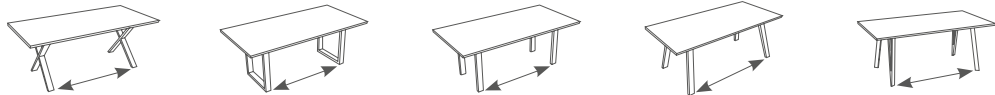

STRAIGHT (4 cm)

BEVELED (4 cm)

□ **Square**

EDGE FINISHING

STRAIGHT (4 cm)

BEVELED (4 cm)

Dimensions between legs

Table bases can be put on the inside or on the outside.

Legs on the inside

DINING TABLE, COUNTER TABLE & BAR TABLE

W160 cm	82 cm	88 cm	88 cm	82 cm	82 cm
W180 cm	102 cm	108 cm	108 cm	102 cm	102 cm
W200 cm	122 cm	128 cm	128 cm	122 cm	122 cm
W220 cm	142 cm	148 cm	148 cm	142 cm	142 cm
W240 cm	162 cm	168 cm	168 cm	162 cm	162 cm
W260 cm	182 cm	188 cm	188 cm	182 cm	182 cm
W280 cm	202 cm	208 cm	208 cm	202 cm	202 cm
W300 cm	222 cm	228 cm	228 cm	222 cm	222 cm

 **Legs on the outside**

DINING TABLE, COUNTER TABLE & BAR TABLE

W160 cm	106 cm	112 cm	112 cm	106 cm	106 cm
W180 cm	126 cm	132 cm	132 cm	126 cm	126 cm
W200 cm	146 cm	152 cm	152 cm	146 cm	146 cm
W220 cm	166 cm	172 cm	172 cm	166 cm	166 cm
W240 cm	186 cm	192 cm	192 cm	186 cm	186 cm
W260 cm	206 cm	212 cm	212 cm	206 cm	206 cm
W280 cm	226 cm	232 cm	232 cm	226 cm	226 cm
W300 cm	246 cm	252 cm	252 cm	246 cm	246 cm