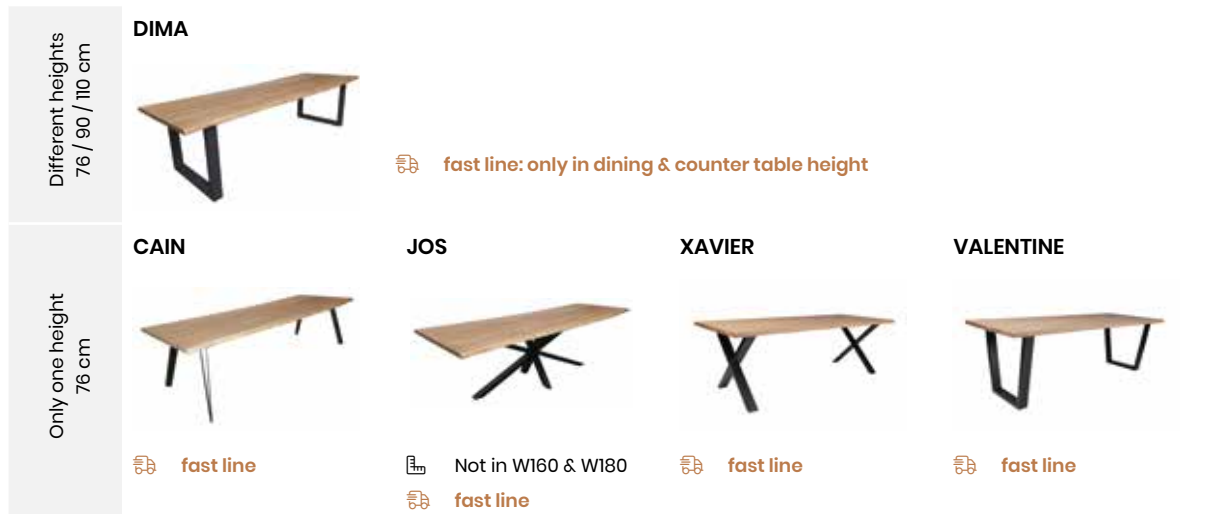

TRUNCK TABLE TOP OAK WITH METAL TABLE LEGS

Dimensions

DINING TABLE

- W160 . D100 . H76 cm
- W180 . D100 . H76 cm
- W200 . D100 . H76 cm
- W220 . D100 . H76 cm
- W240 . D100 . H76 cm
- W260* . D100 . H76 cm
- W280* . D100 . H76 cm
- W300* . D100 . H76 cm